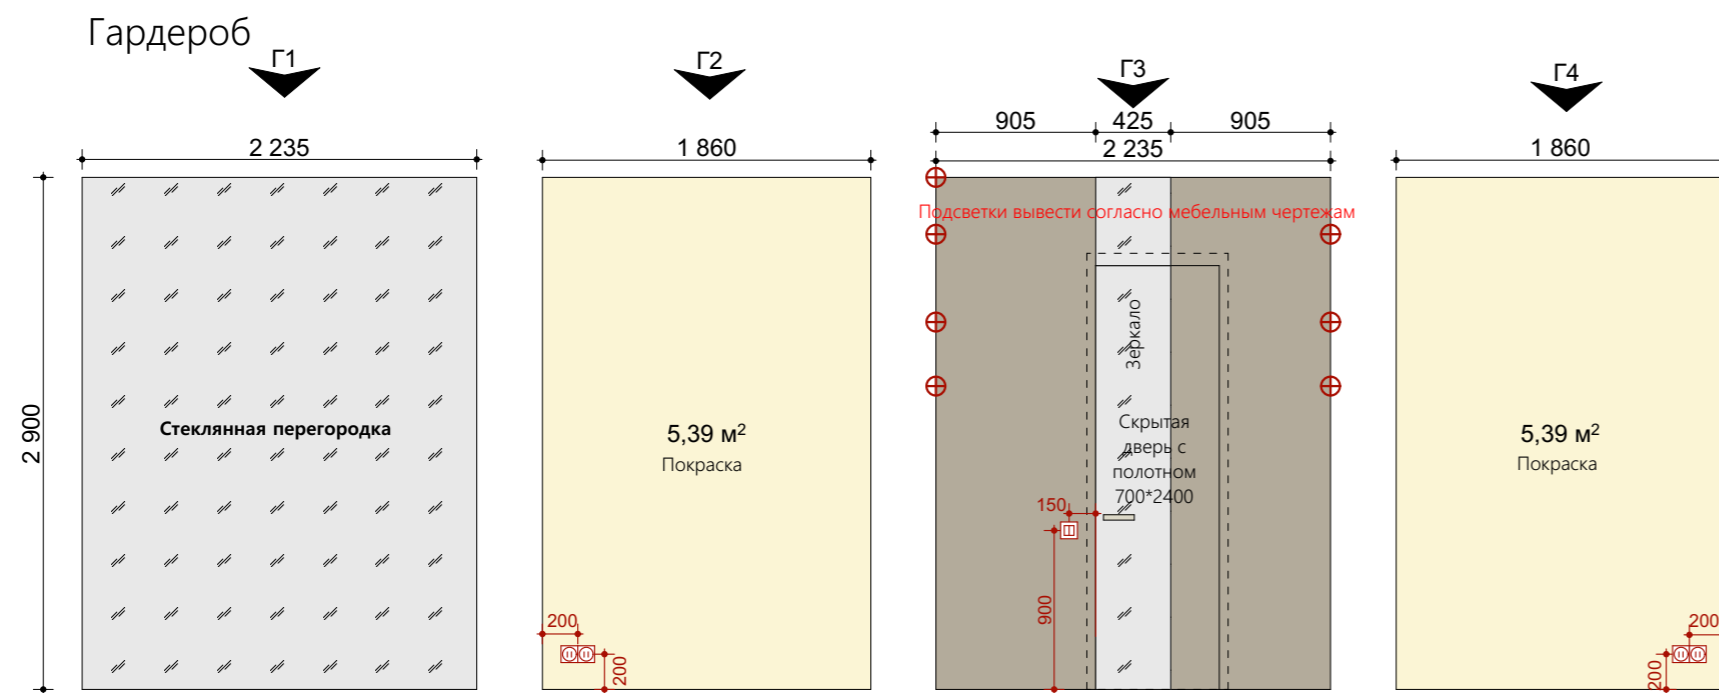

Чистовая отделка		КВ.М
	Краска	24 КВ.М
	Золото бамбук.пан.	300 П.ММ
	Дерево бабук.панель	4250 П.ММ