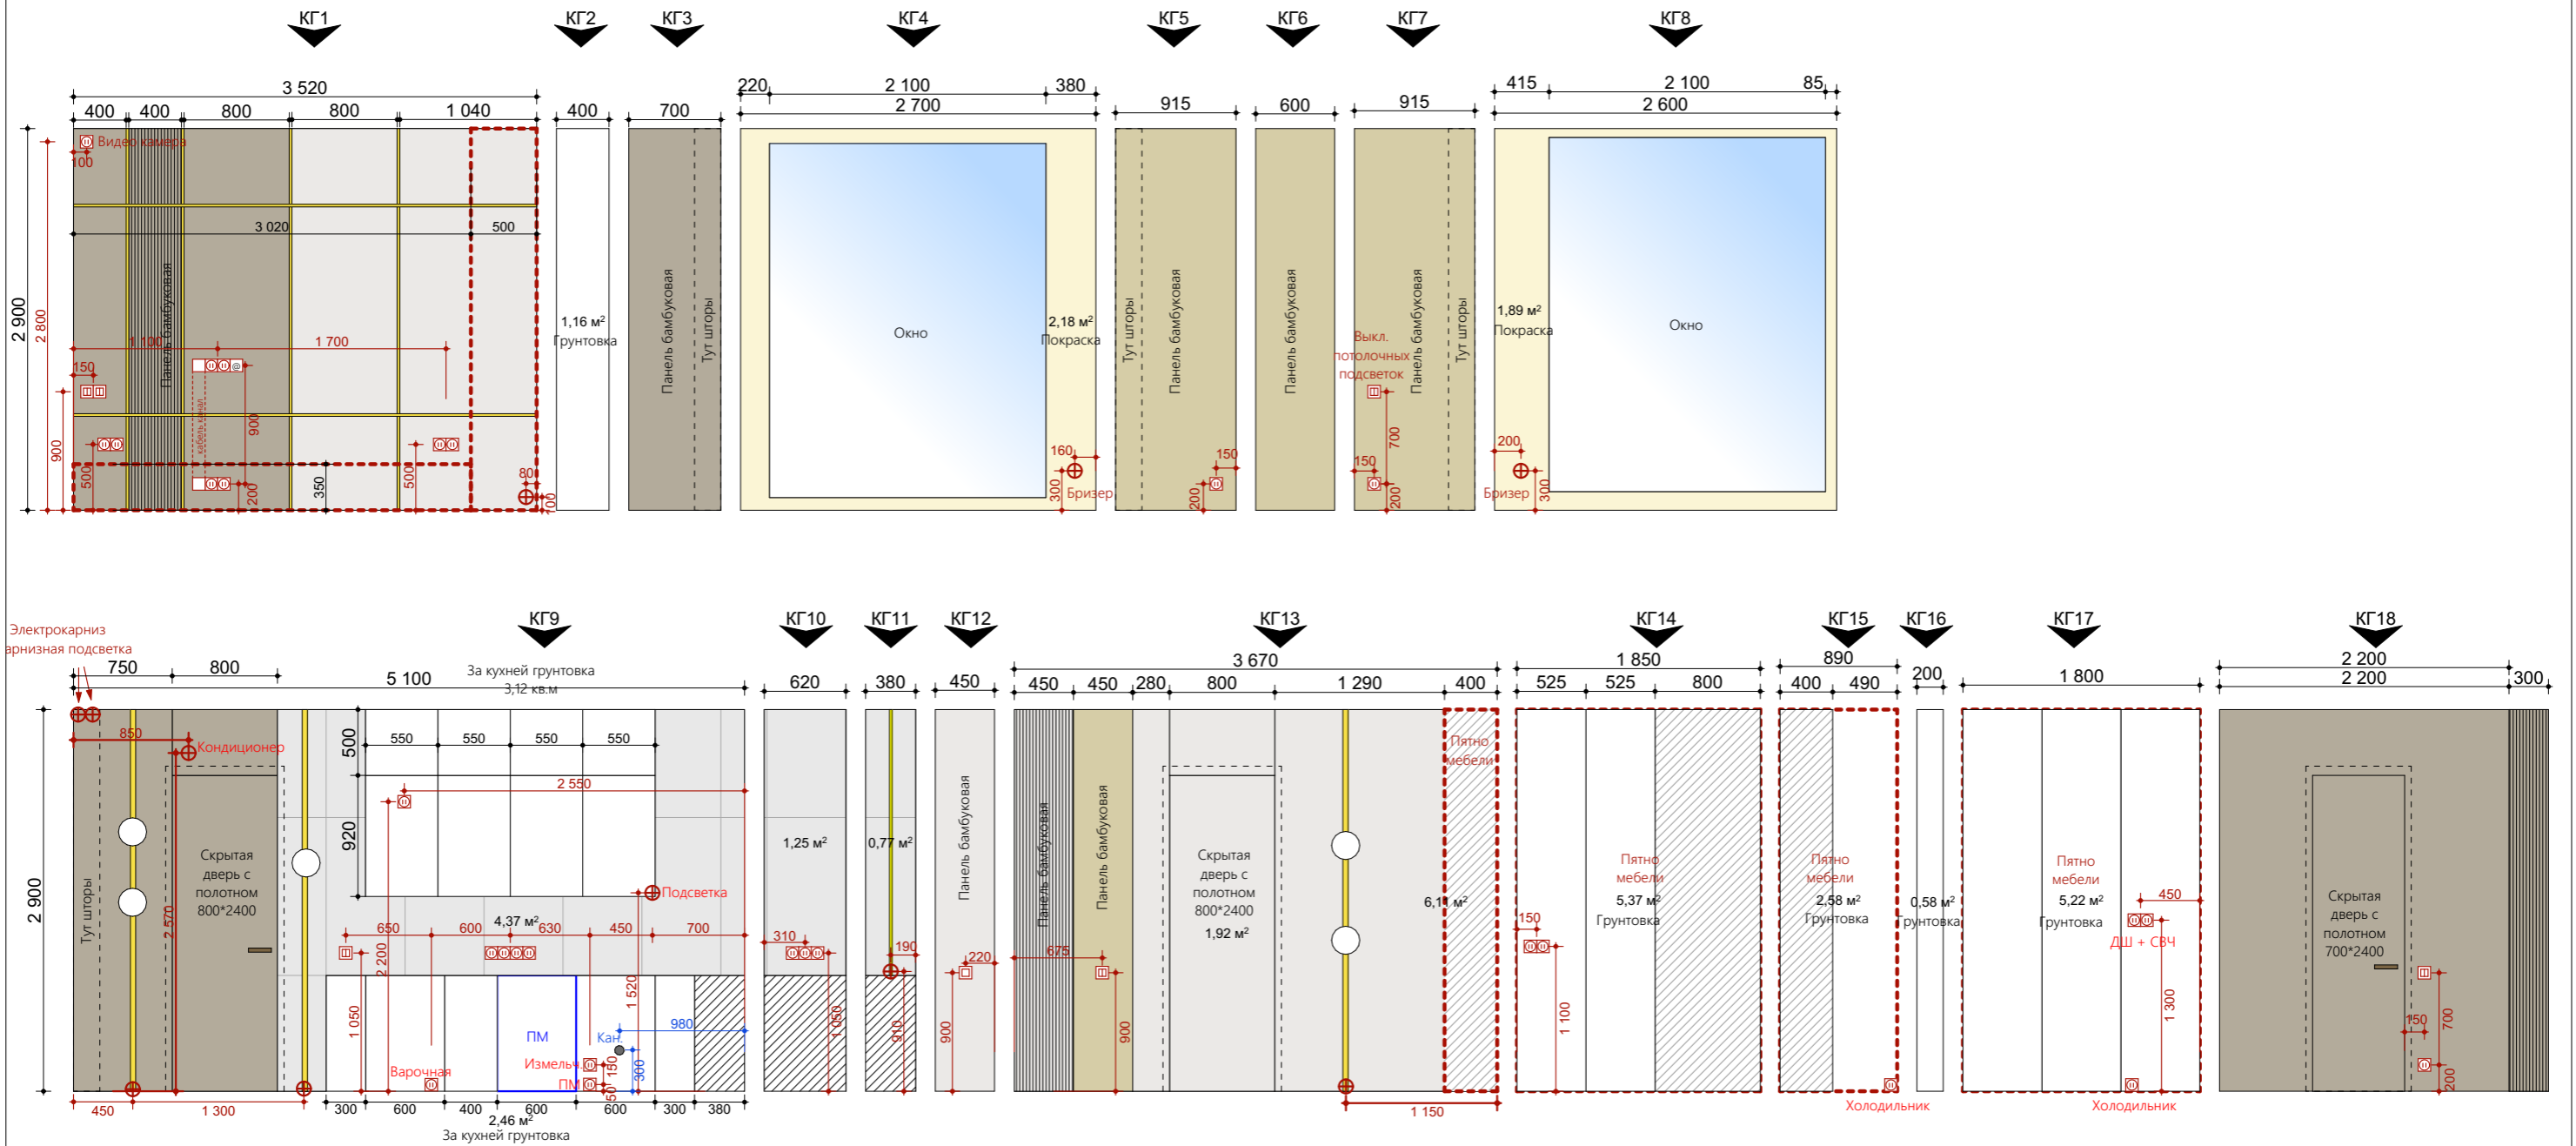

Кухня гостиная

Профиль латунь стыковочный 7640 п.мм

Чистовая отделка		кв.М	Чистовая отделка		кв.М
	Однотон бамбук панель	3940 п.мм		Грунтовка	15,5
	Золото (панель или бронза панель)	2950 п.мм		Краска	4,5
	Реечные однотон	450п.мм м		Дерево бамбук. панель	5650 п.мм
	Реечные дерево	700 п.мм		Фартук керамогранит	6,4