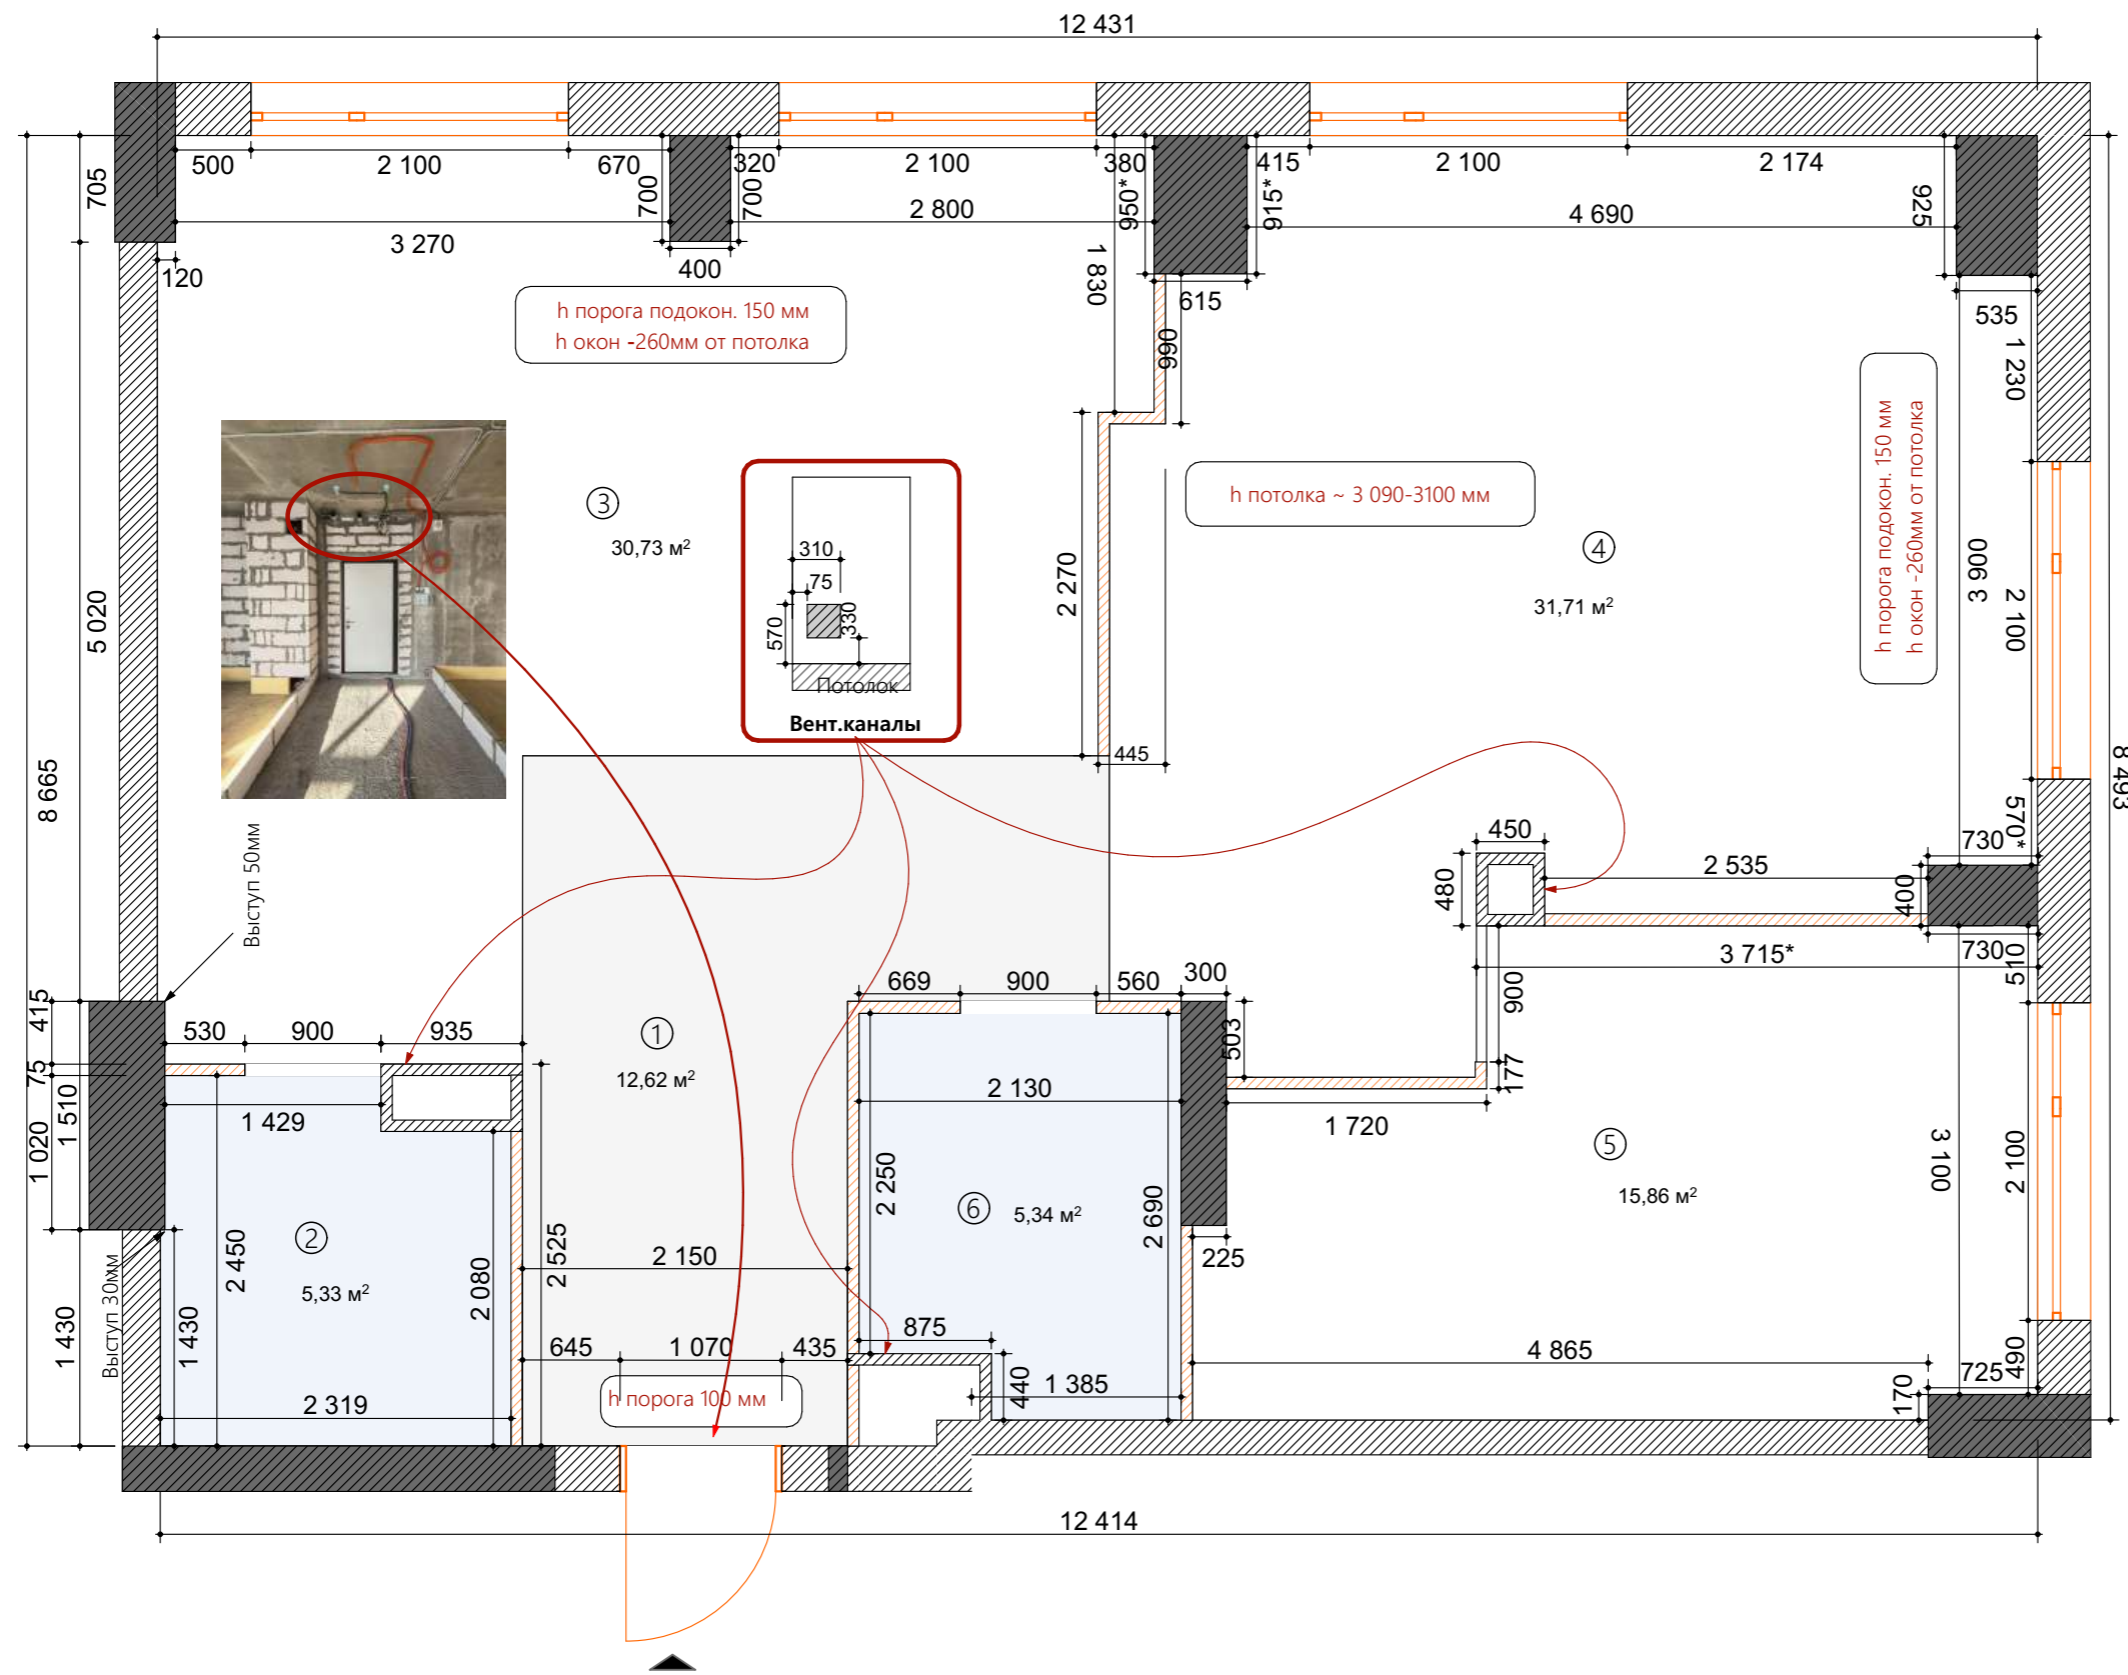

2026 год.

**BACARDI**  
studio

h порога подокон. 150 мм  
h окон -260мм от потолка

h потолка ~ 3 090-3100 мм

h порога подокон. 150 мм  
h окон -260мм от потолка

③  
30,73 м²

④  
31,71 м²

①  
12,62 м²