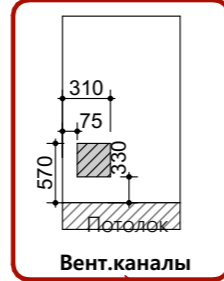

2026 год.

**BACARDI**  
studio

h порога подокон. 150 мм  
h окон -260мм от потолка

h потолка ~ 3 090-3100 мм

h порога подокон. 150 мм  
h окон -260мм от потолка

③  
30,73 м²

④  
31,71 м²

①  
12,62 м²

⑥  
5,34 м²

⑤  
15,86 м²

- ### Примечания
1. Все размеры даны на момент обмера
  2. Все размеры указаны в миллиметрах и округляются для удобства проведения строительных работ (отклонения в плоскостях, за счет неровности стен = +/-5-30 мм
  3. Обмер проведен на объекте без отделки
  4. За отм. +0,000 принят уровень черного пола
  5. Р-ры со \* перепроверить