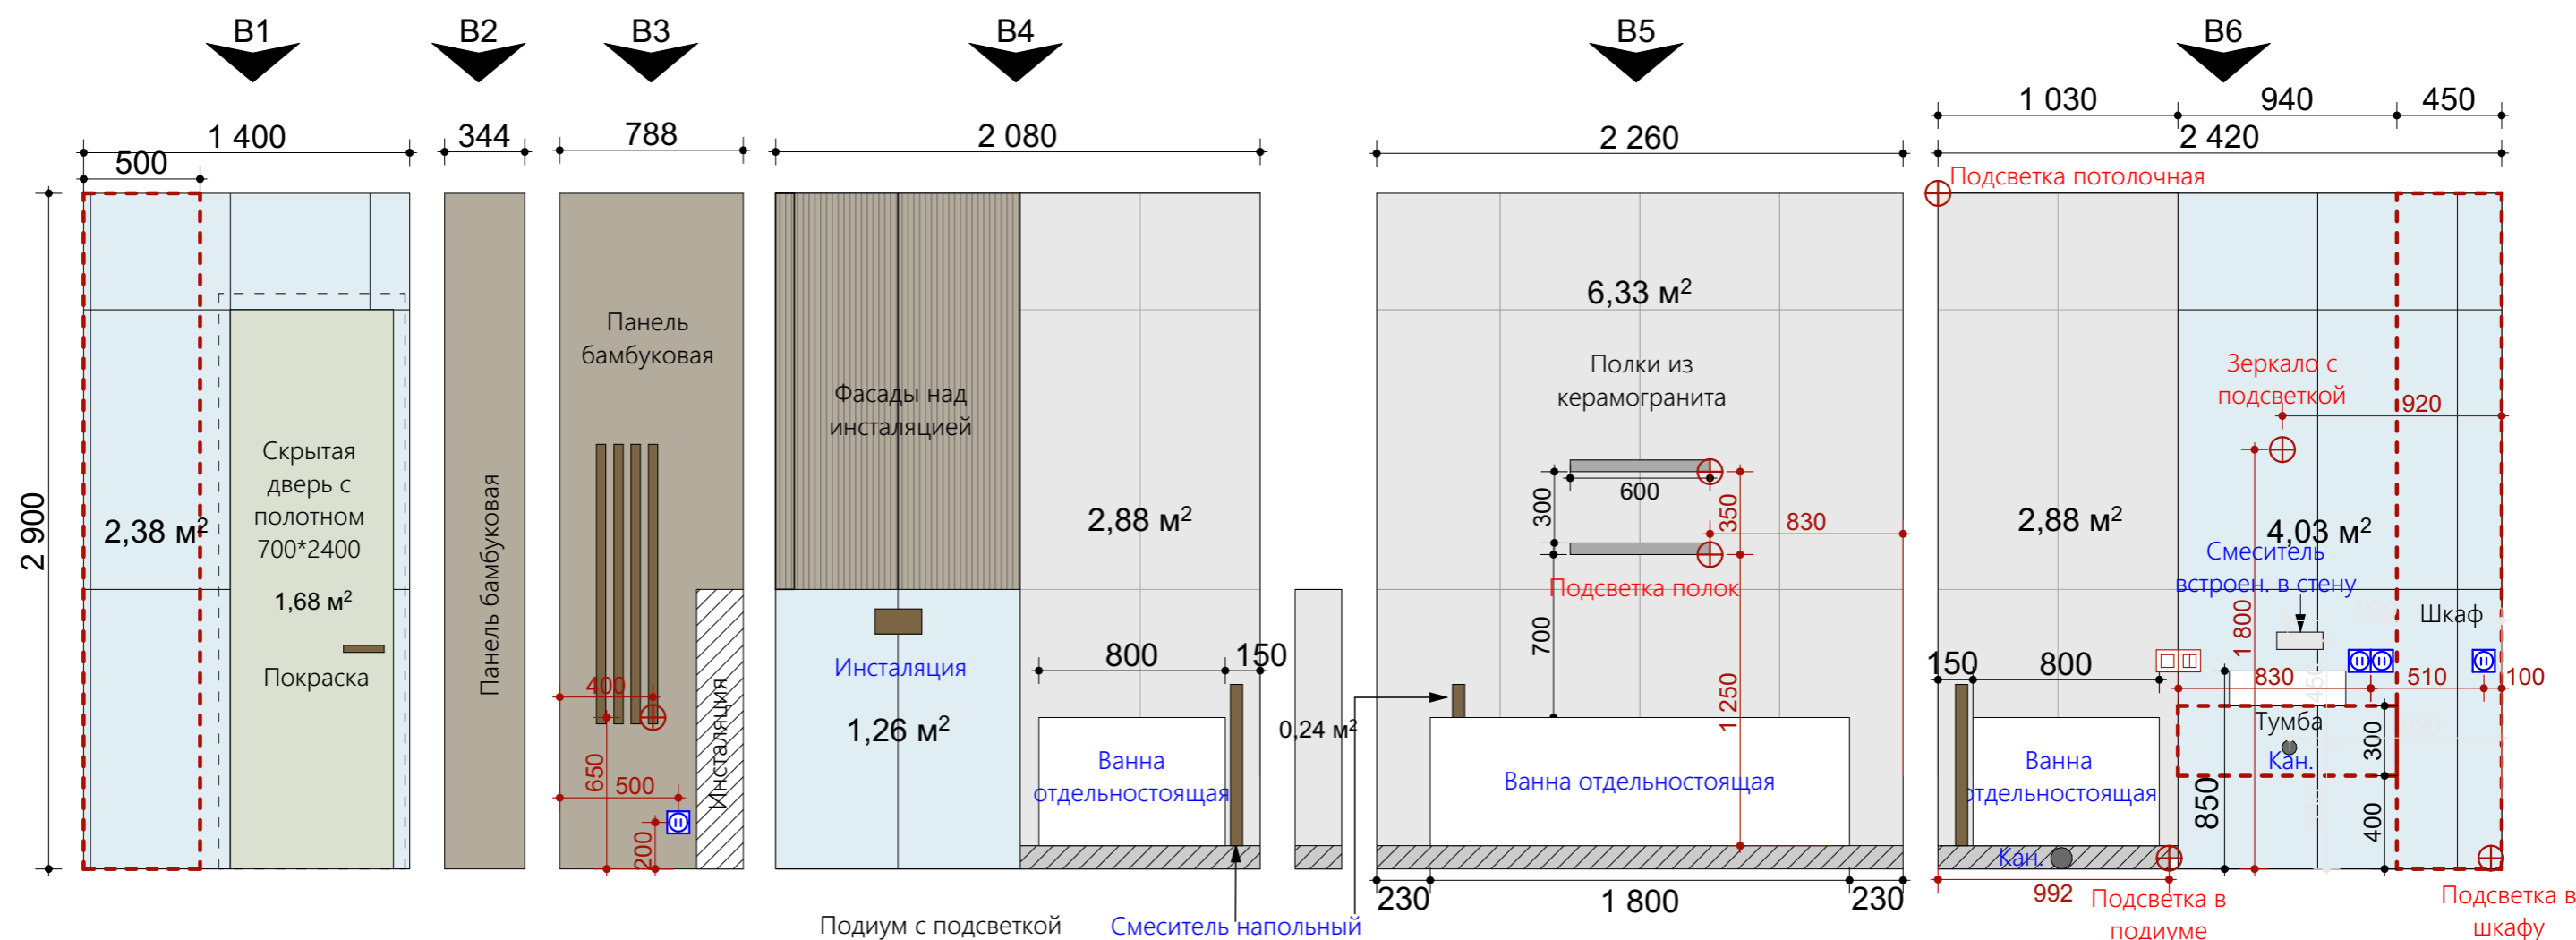

Мастер ванная

Чистовая отделка		кв.м
	Керамогранит акцент	7,8
	Керамогранит однотон	12,35
	Дерево бамбук. панель	1140 п.мм
	Краска	1,68