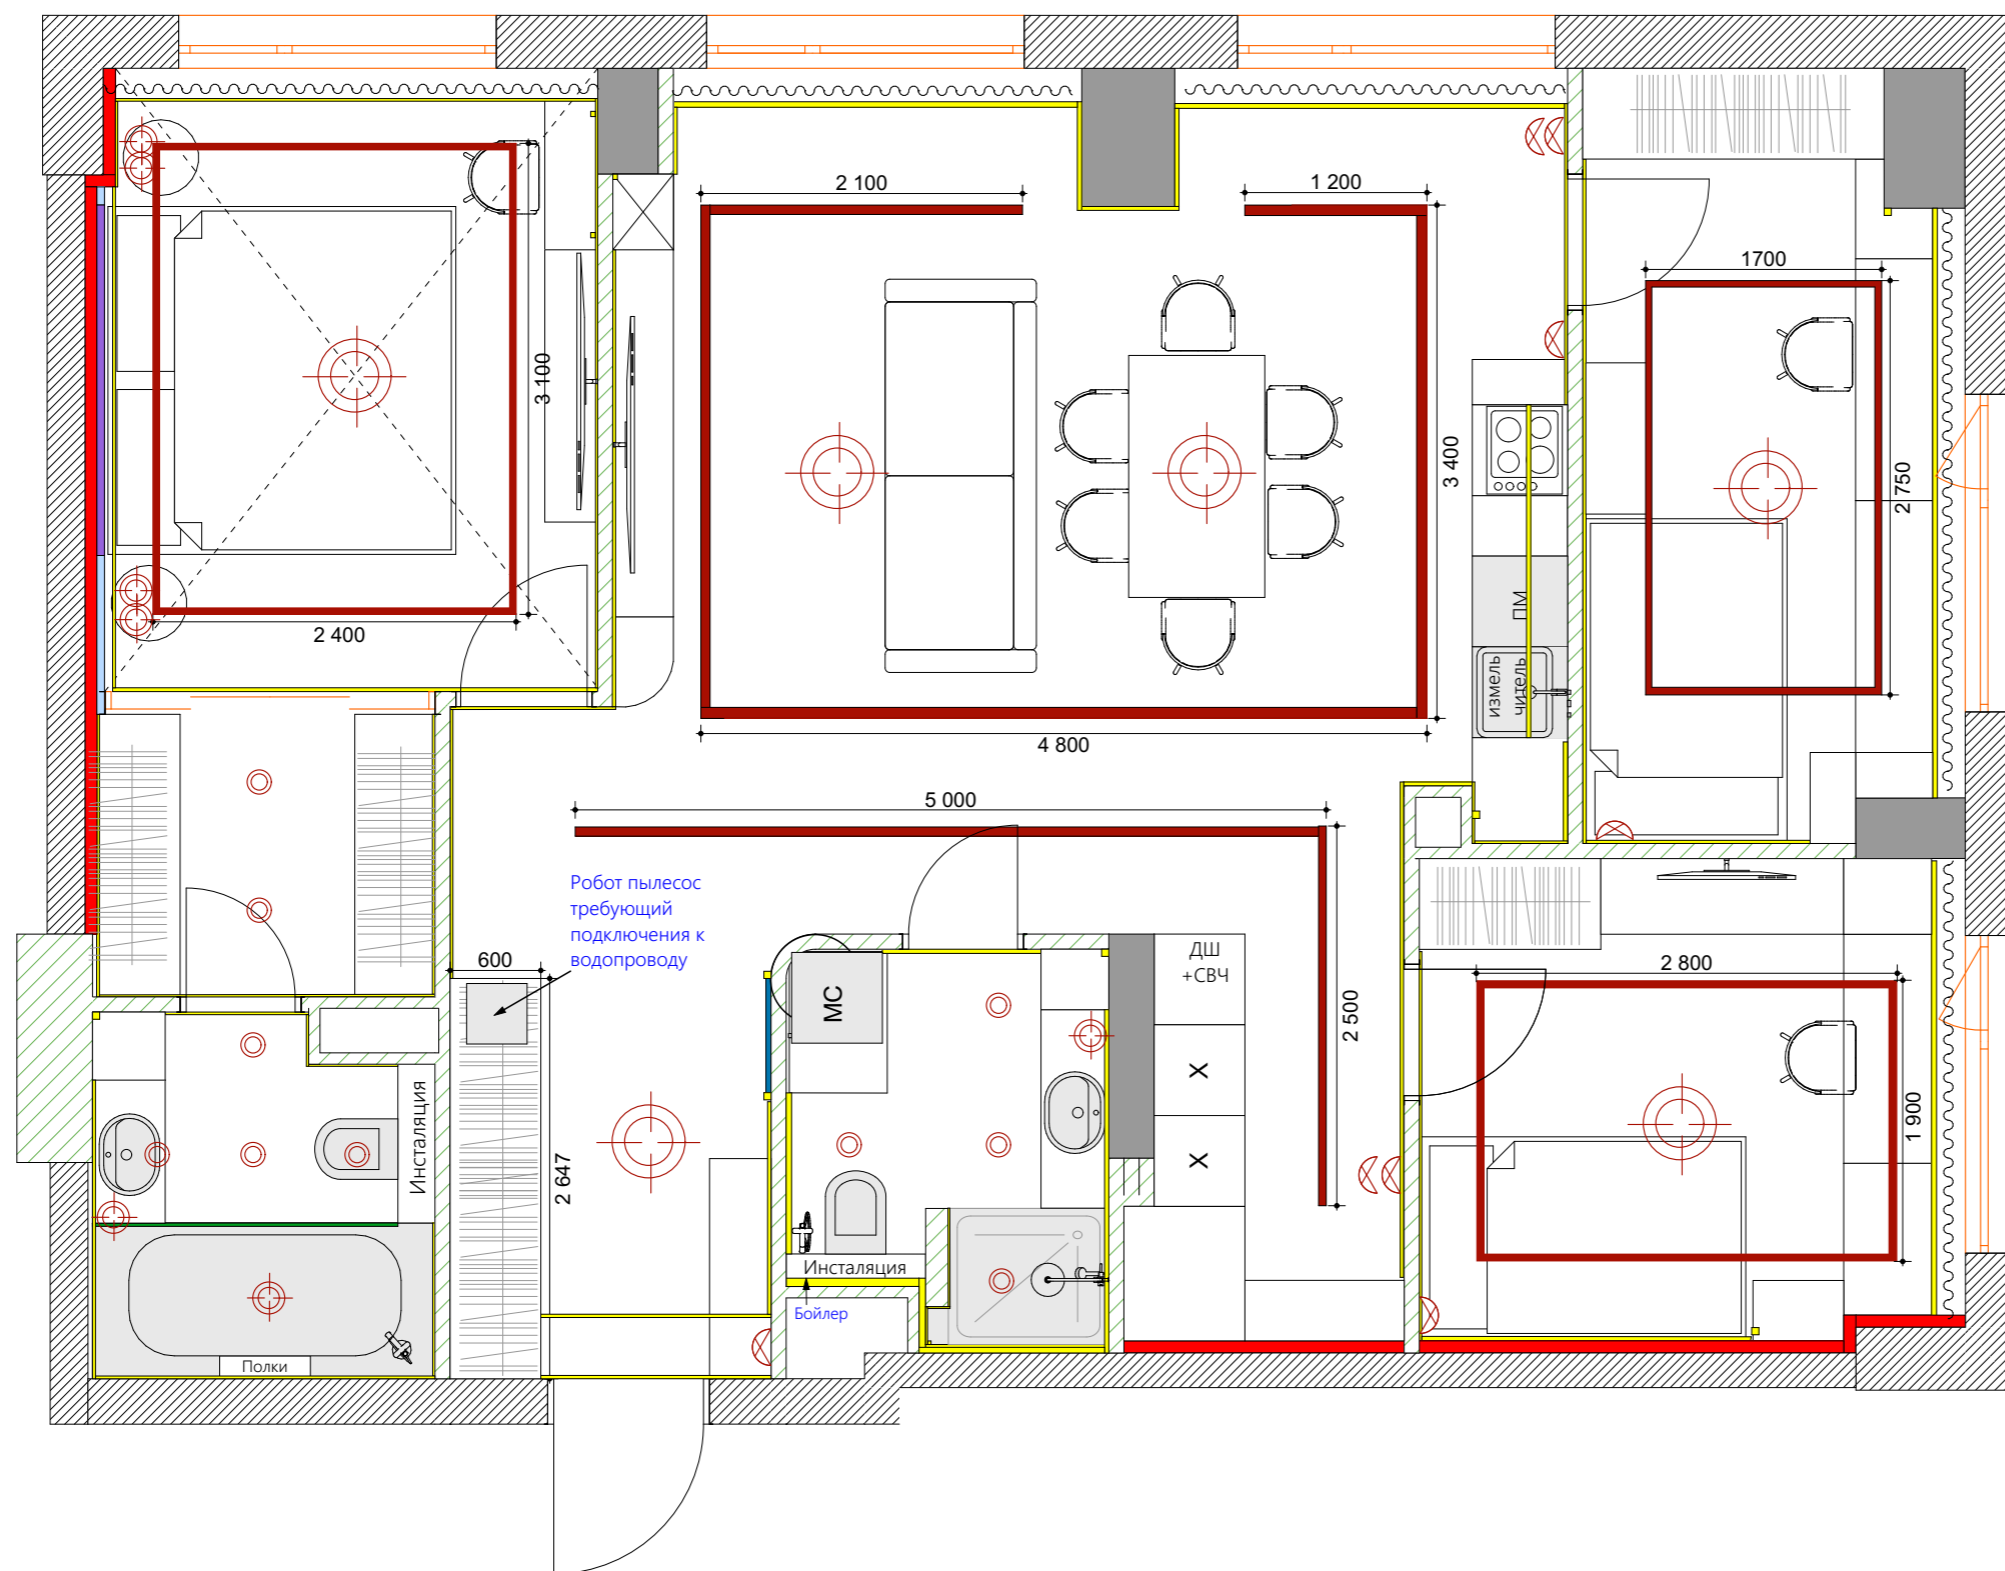

Примечания:

1. Данный лист рассматривать совместно с остальными листами освещения и электрики
2. Высоты выводов настенных светильников (бра, подсветки зеркал и картин) указаны от уровня чистого пола
3. В мокрых зонах использовать влагостойкие осветительные приборы
4. Размеры со * (звездочкой) уточнить дополнительно

Условные обозначения	
	Точечный светильник
	Люстра / Подвесной светильник
	Бра/ настенный светильник
	Трековое освещение
	Подсветка