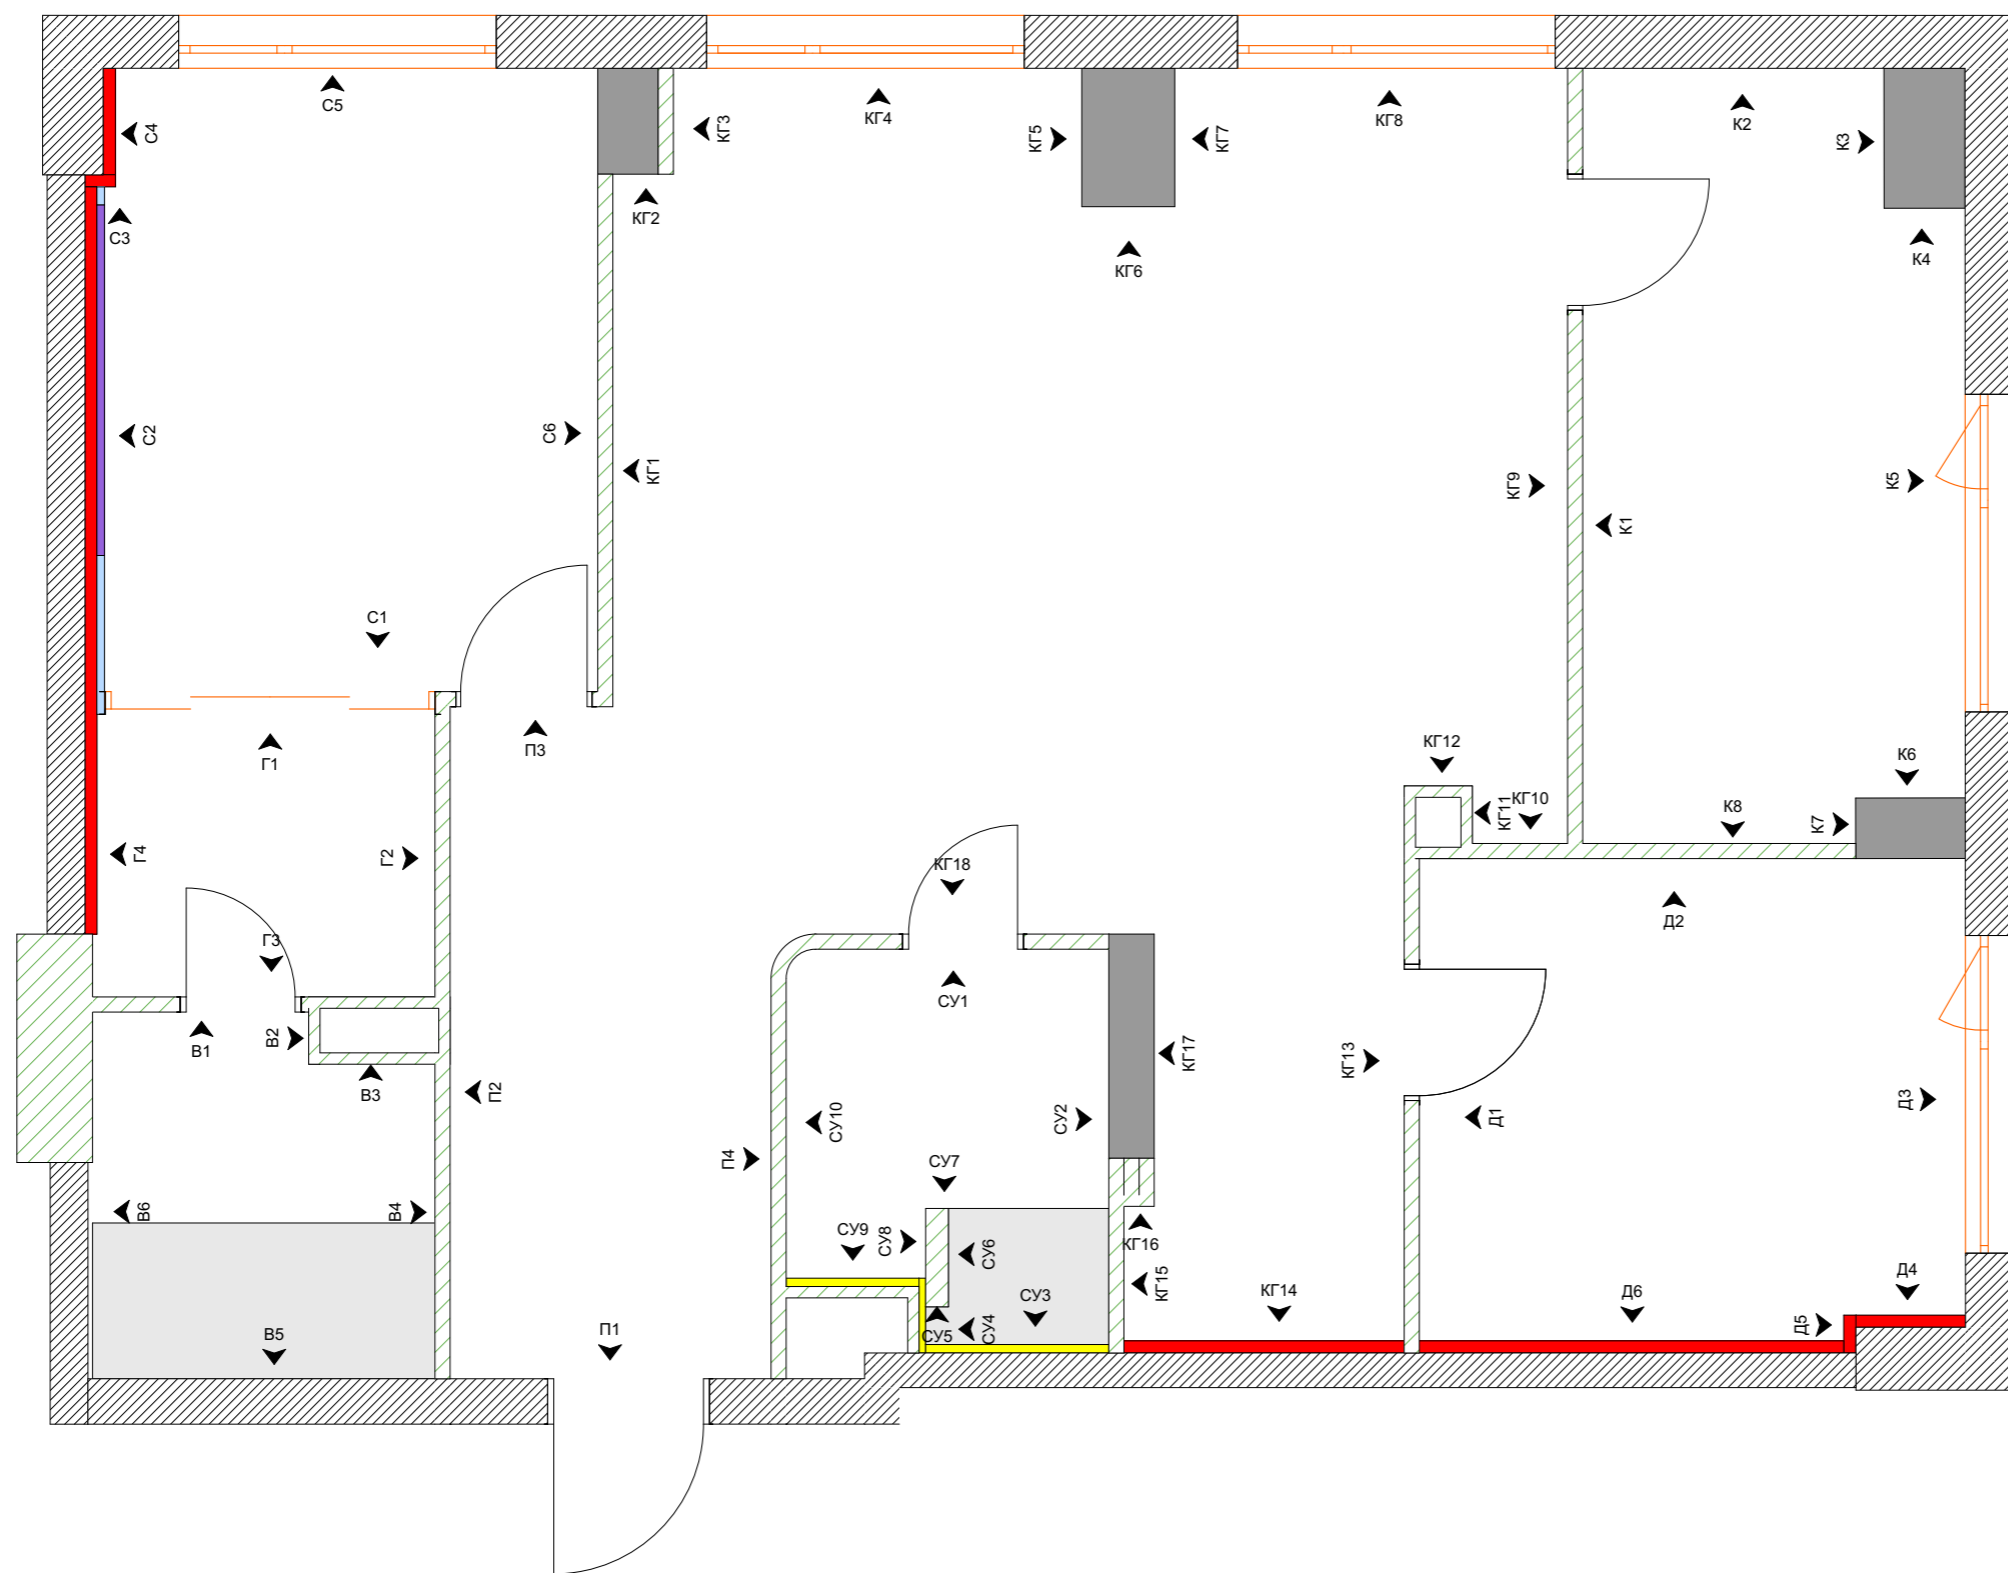

Экспликация помещений

№	Наименование	Площадь, кв.м
1	Коридор	5,60
2	Мастер ванная	5,02
3	Гардеробная	4,4
4	Спальня	14,24
5	Кухня-гостиная	41,71
6	Кабинет	12,35
7	Жилая комната	11,83
8	Санузел	5,07
	ОБЩАЯ	100,22