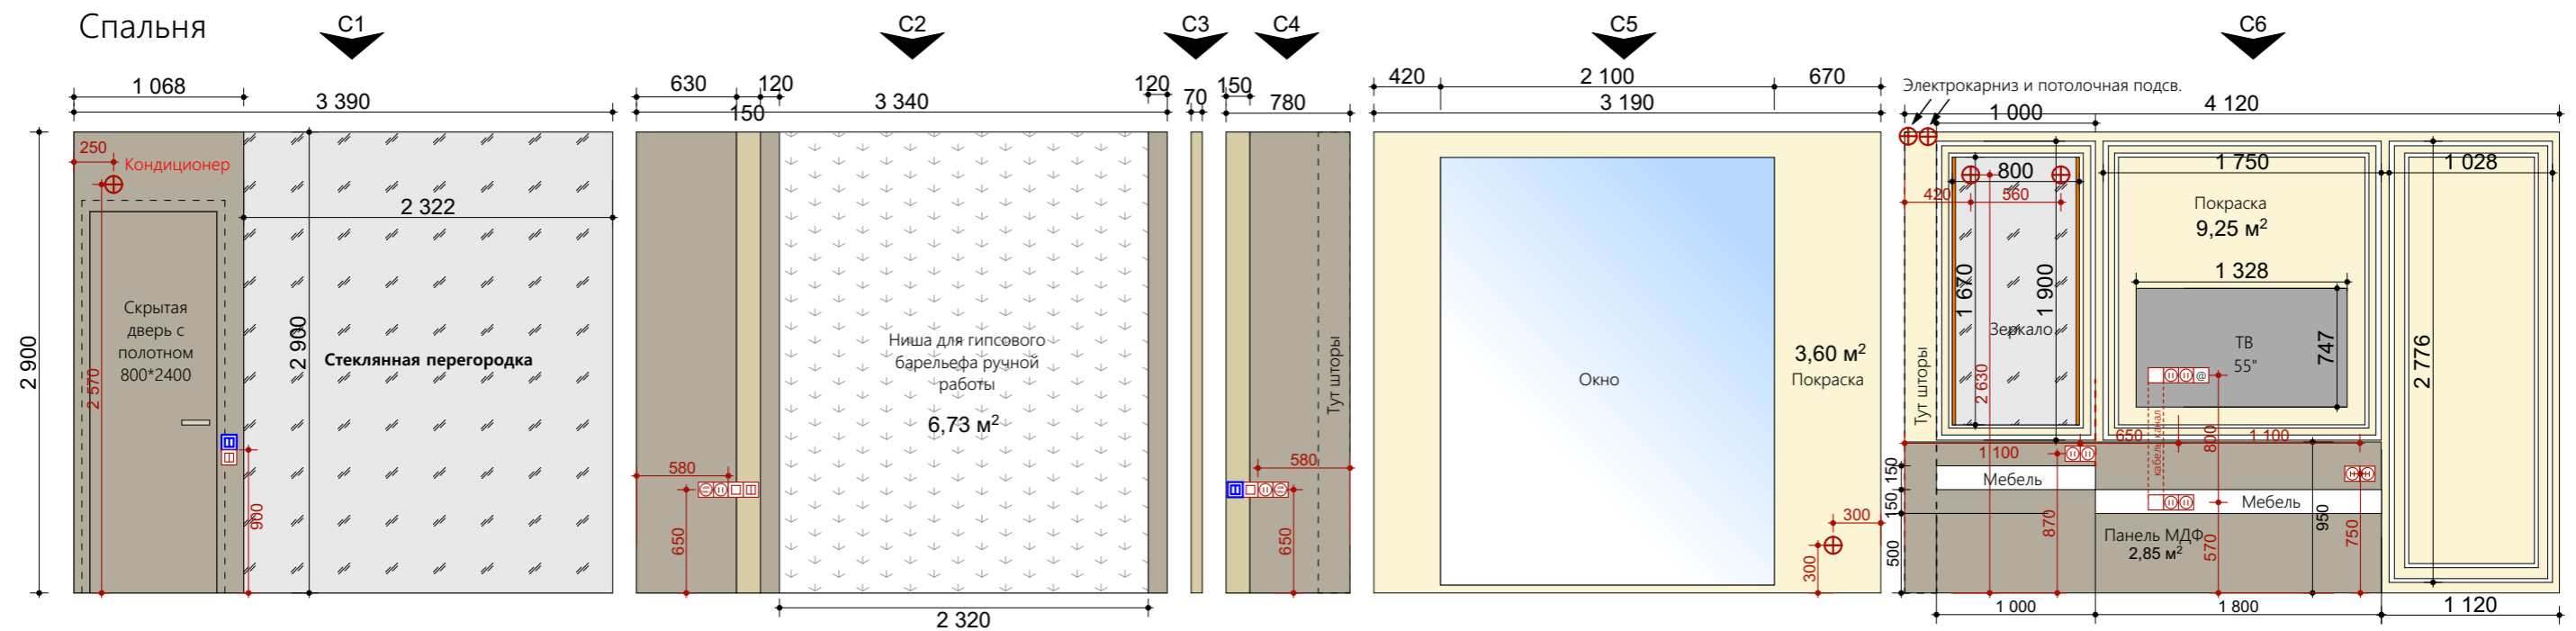

Чистовая отделка		КВ.М
	Краска	24 КВ.М
	Золото бамбук.пан.	300 П.ММ
	Дерево бабук.панель	4250 П.ММ