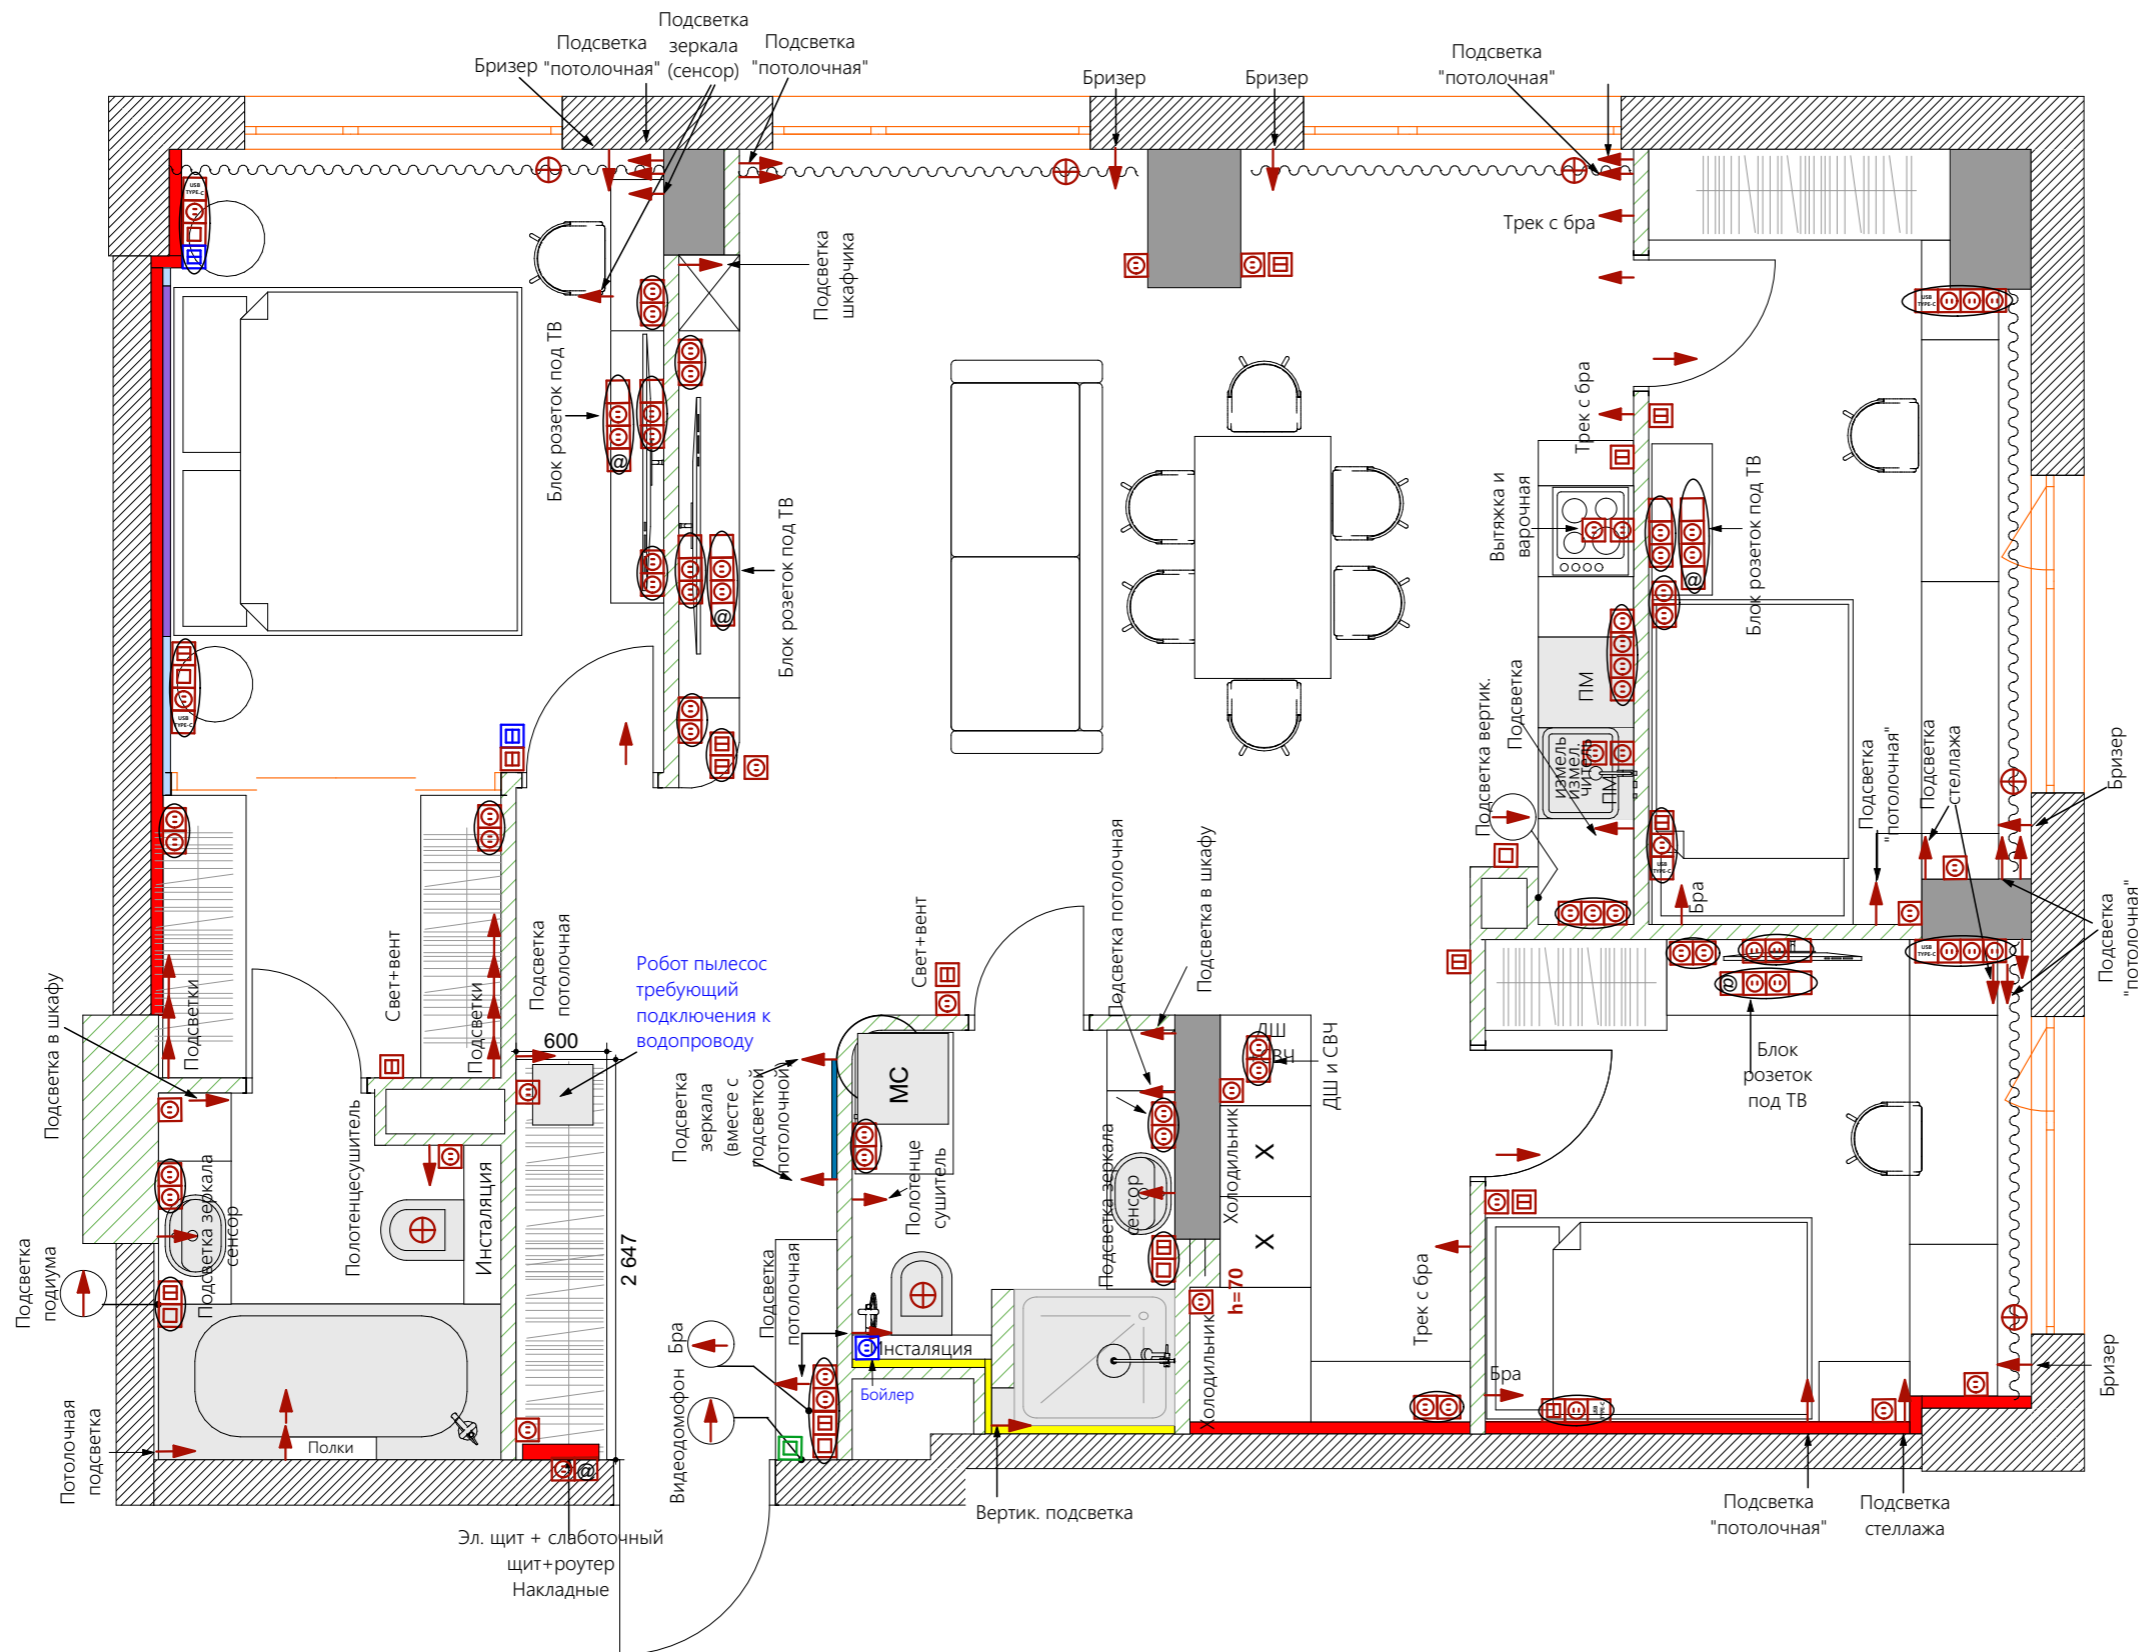

Примечания:

1. Все размеры указаны в миллиметрах
2. За отметку 0,000 принят уровень чистого пола
3. Высота установки розеток 200мм от уровня чистого пола (если не указано иное)
4. Все выключатели, кроме указанных отдельно, разместить на высоте 0,900 мм
5. На электровыводах оставлять запас кабеля 1 м
6. Все размеры уточнять по месту
7. Расположение электро- и сантех- выводов в зоне кухни уточнить по техкартам поставщика оборудования
8. Высоту и привязку кондиционеров уточнить на месте монтажником-проектировщиком
9. Высотные отметки электровыводов уточнить по разверткам стен
10. *-размеры, требующие уточнения

Рекоменовано перед монтажом электрики разметить на стенах все точки, согласовать все размеры и высоты в ходе ремонта.

Условные обозначения	
	Розетка
	Одноклавишный выключатель
	Двухклавишный выключатель
	Электровывод
	Интернет розетка
	HDMI канал
	Проходные выключатели
	USB TYPE-C розетка