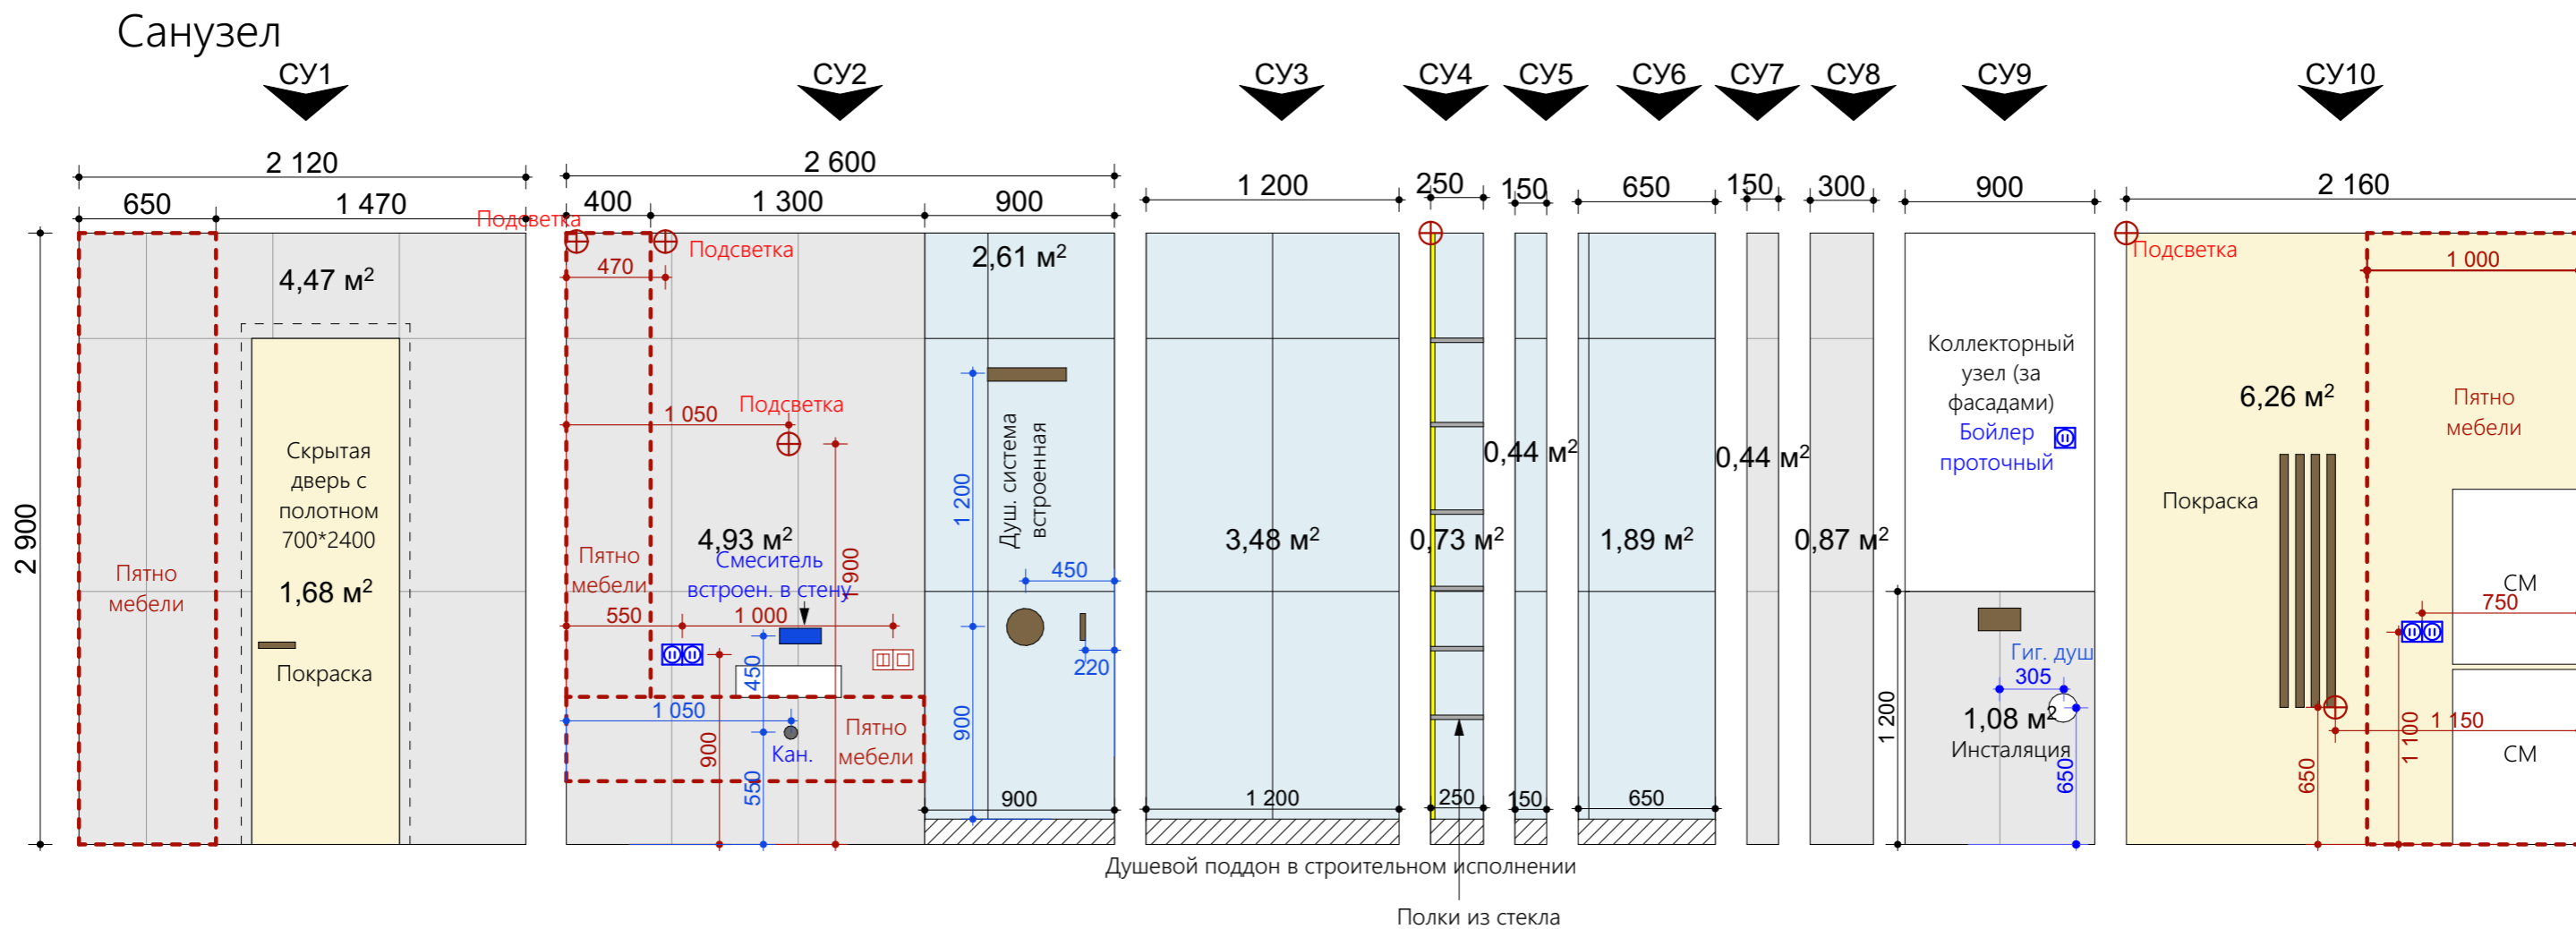

Чистовая отделка		кв.м
	Краска	7
	Керамогранит база	11,8
	Керамогранит акцент	9,2