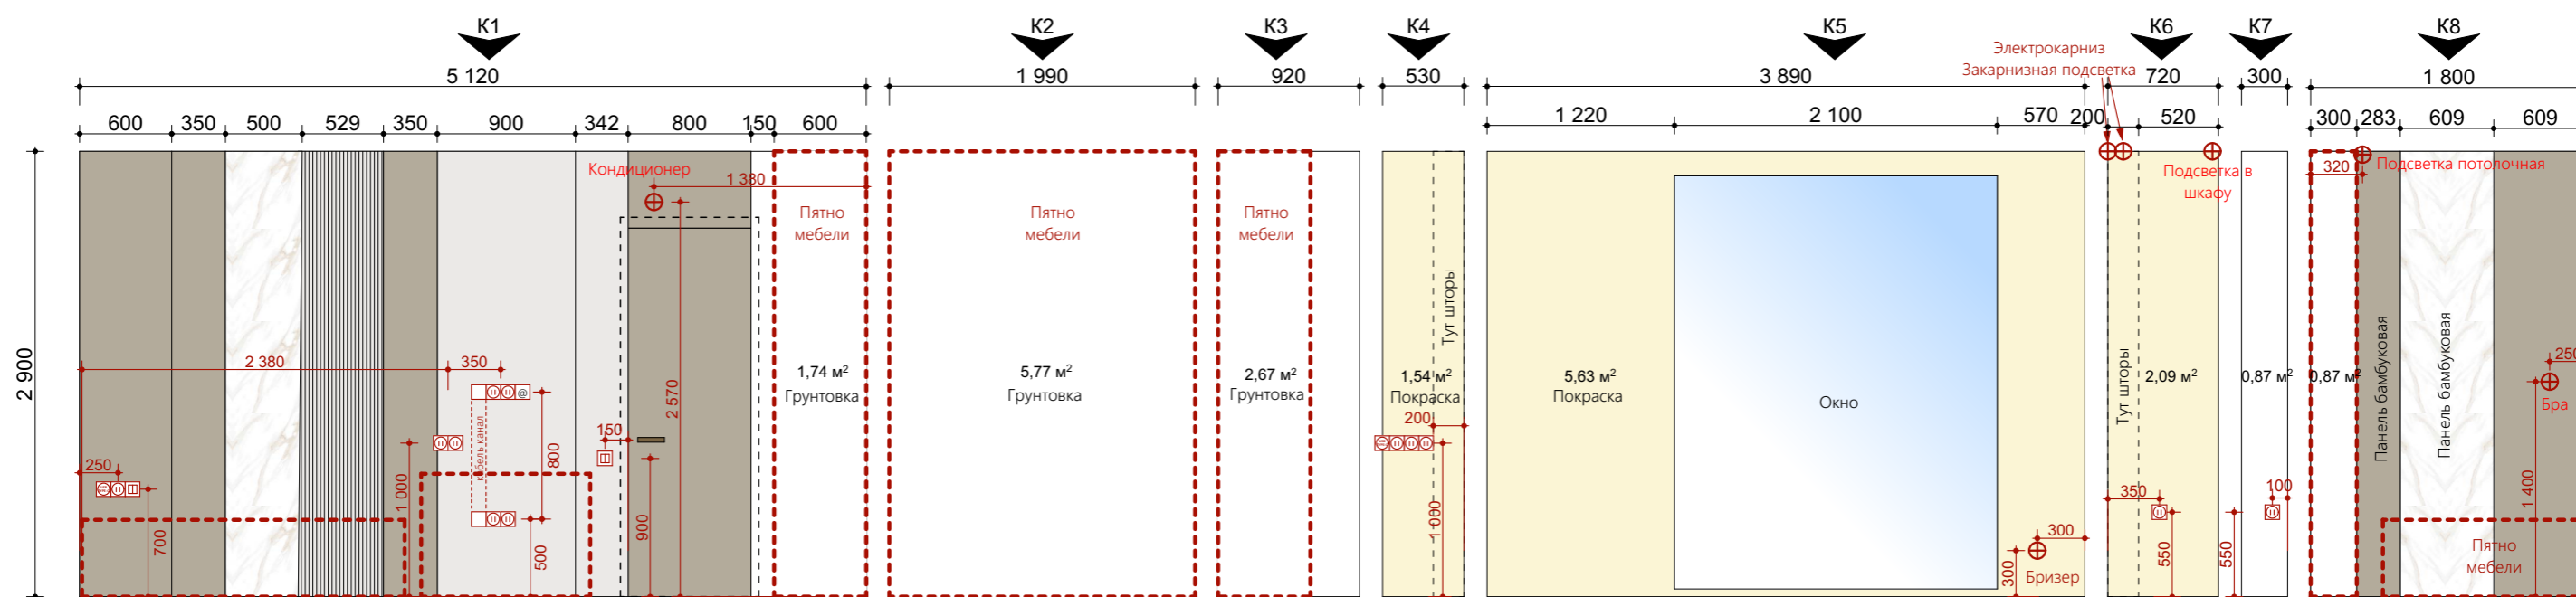

Детская над кухней

Чистовая отделка		кв.м	Чистовая отделка		кв.м
	Однотон бамбук панель	1250 п.мм		Грунтовка	12
	Мрамор бамбук. панель	1100 п.мм		Краска	9,3
	Реечные однотон	530 п.мм		Дерево бамбук. панель	2950 п.мм