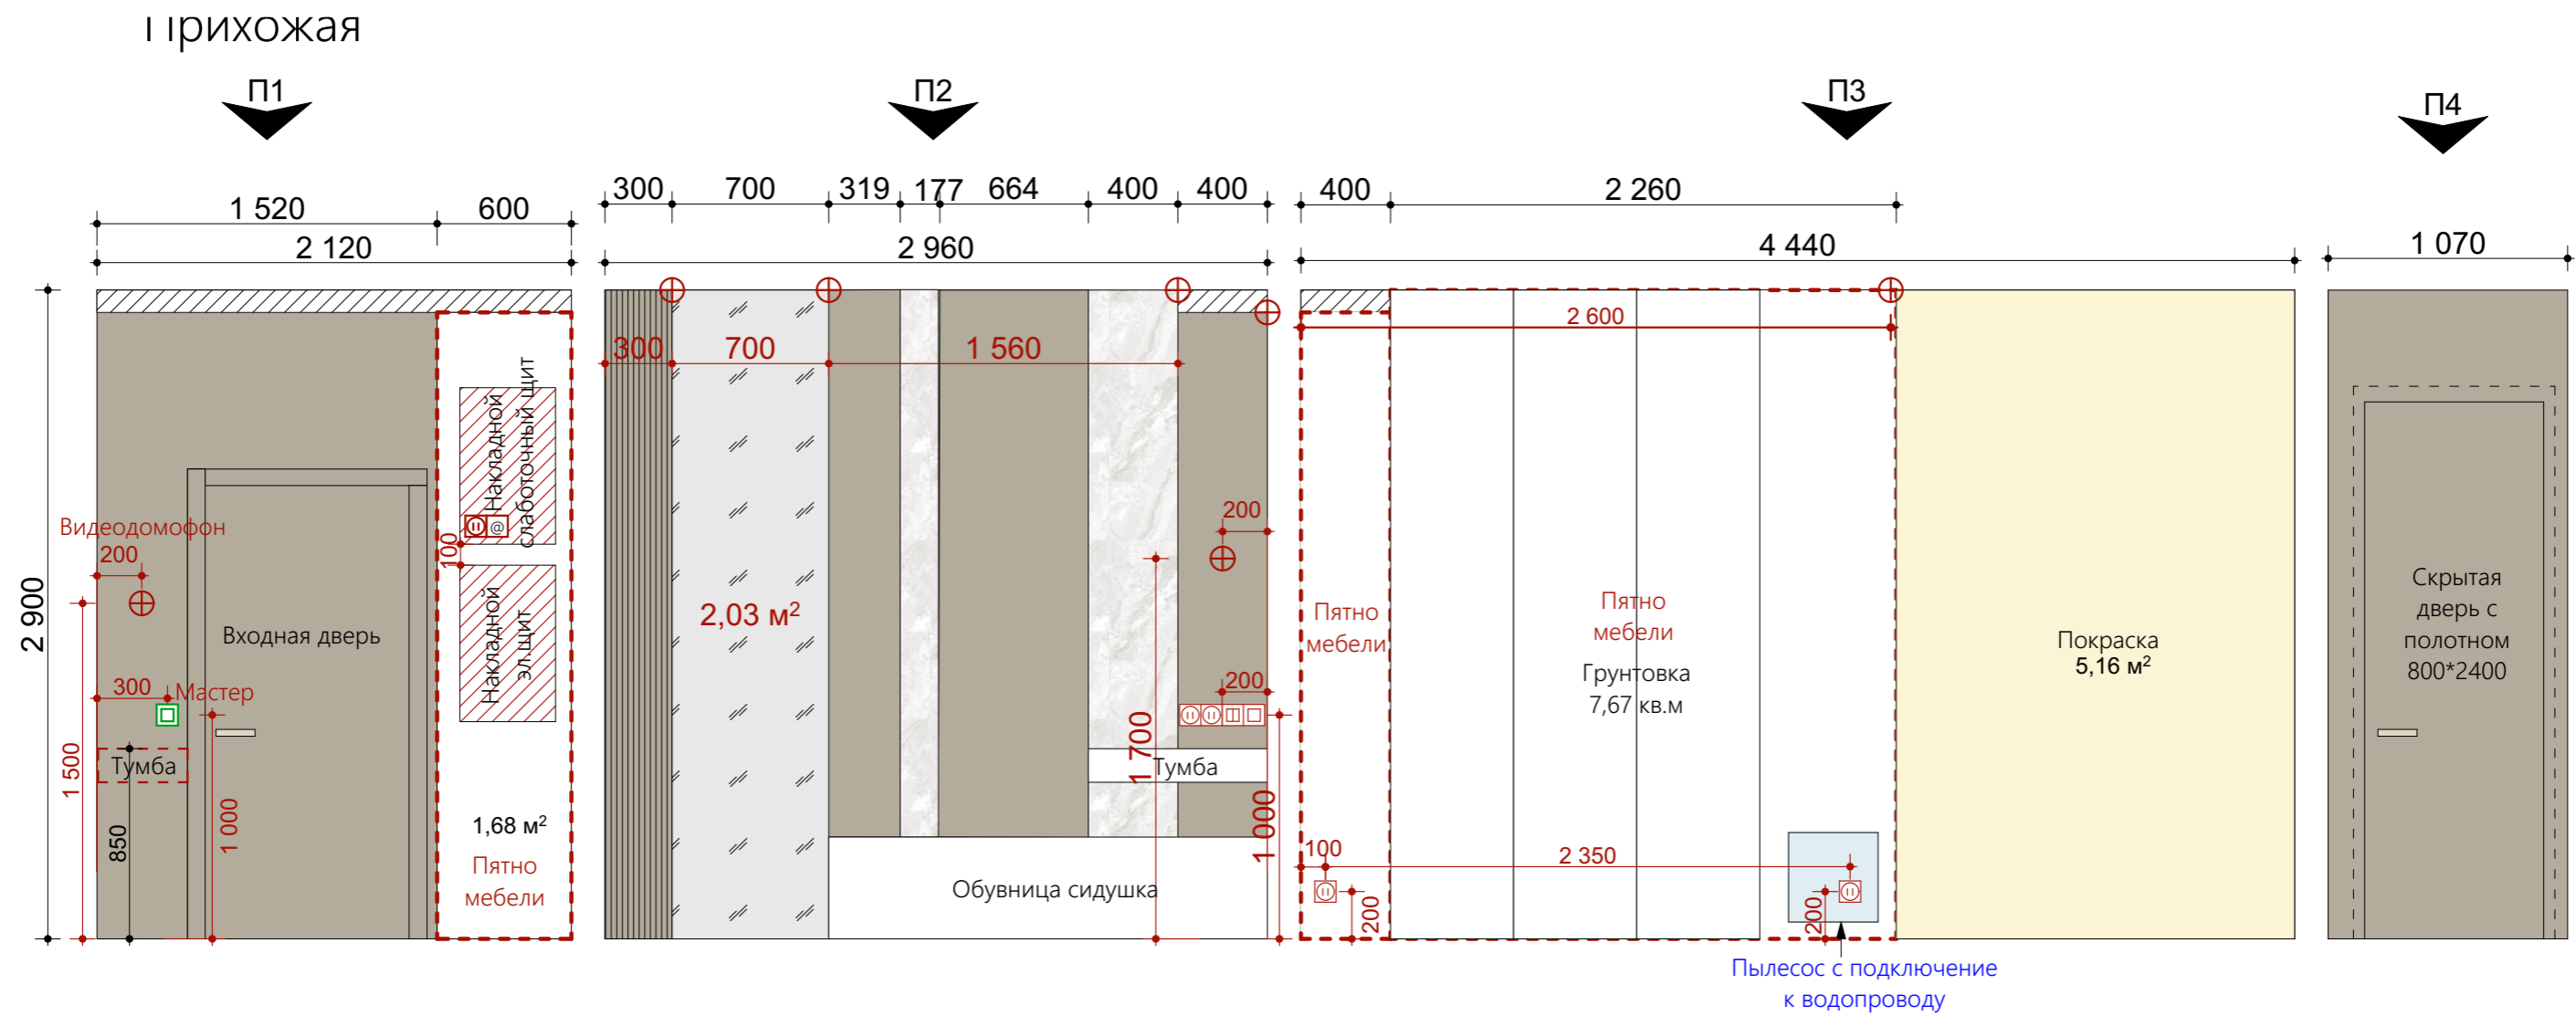

Чистовая отделка		кв.м	Чистовая отделка		кв.м
	Дерево бамбук. панель	4000 п.мм		Грунтовка	11,38
	Мрамор бамбук. панель	600 п.мм		Краска	5,2
	Реечное дерево б.панель	300 п.мм