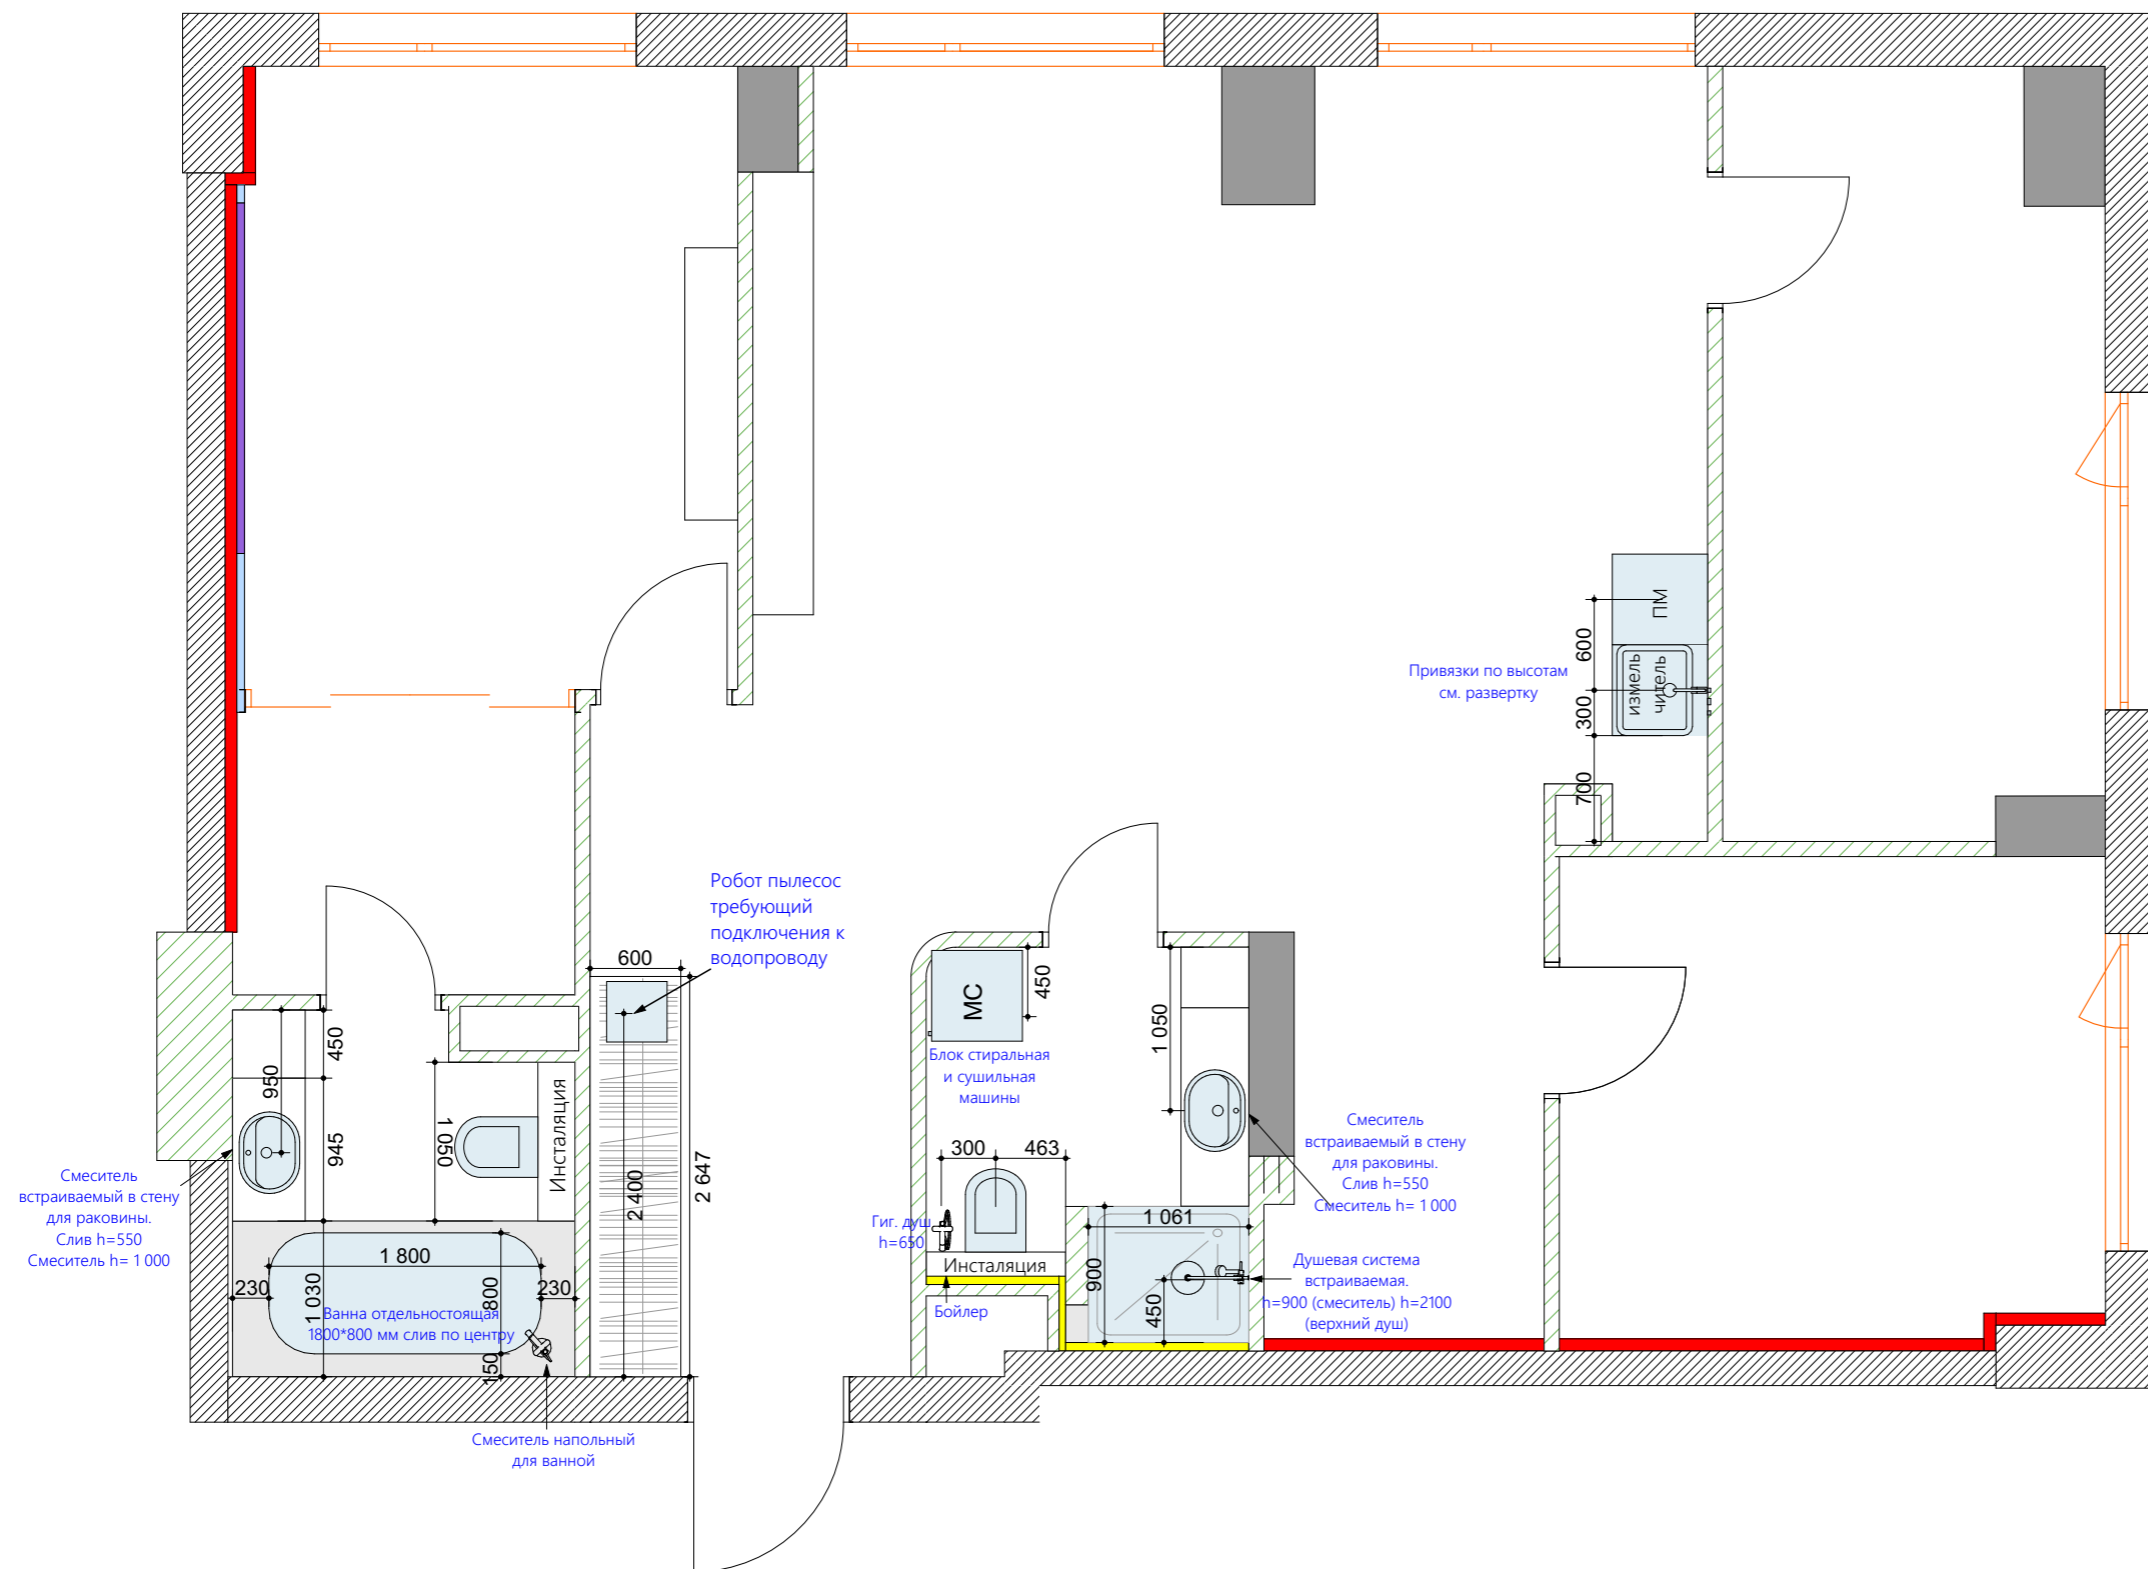

Примечания:

1. Все размеры уточнять по месту. В проекте минимально учтены отклонения на кривизну стен.
2. Все размеры даны по чистовой отделке.
3. Перед началом работ все отметки проверить по месту
4. Все комплектующие, сантехнику, инсталляции и тд. согласовать с сантехником-специалистом перед началом работ.
5. Выводы для сантехники уточнить по тех. картам оборудования
6. Высоты определить на месте, согласовать с Заказчиком.
7. Выводы под мойку и ПМ уточнить и скорректировать после получения проекта кухни