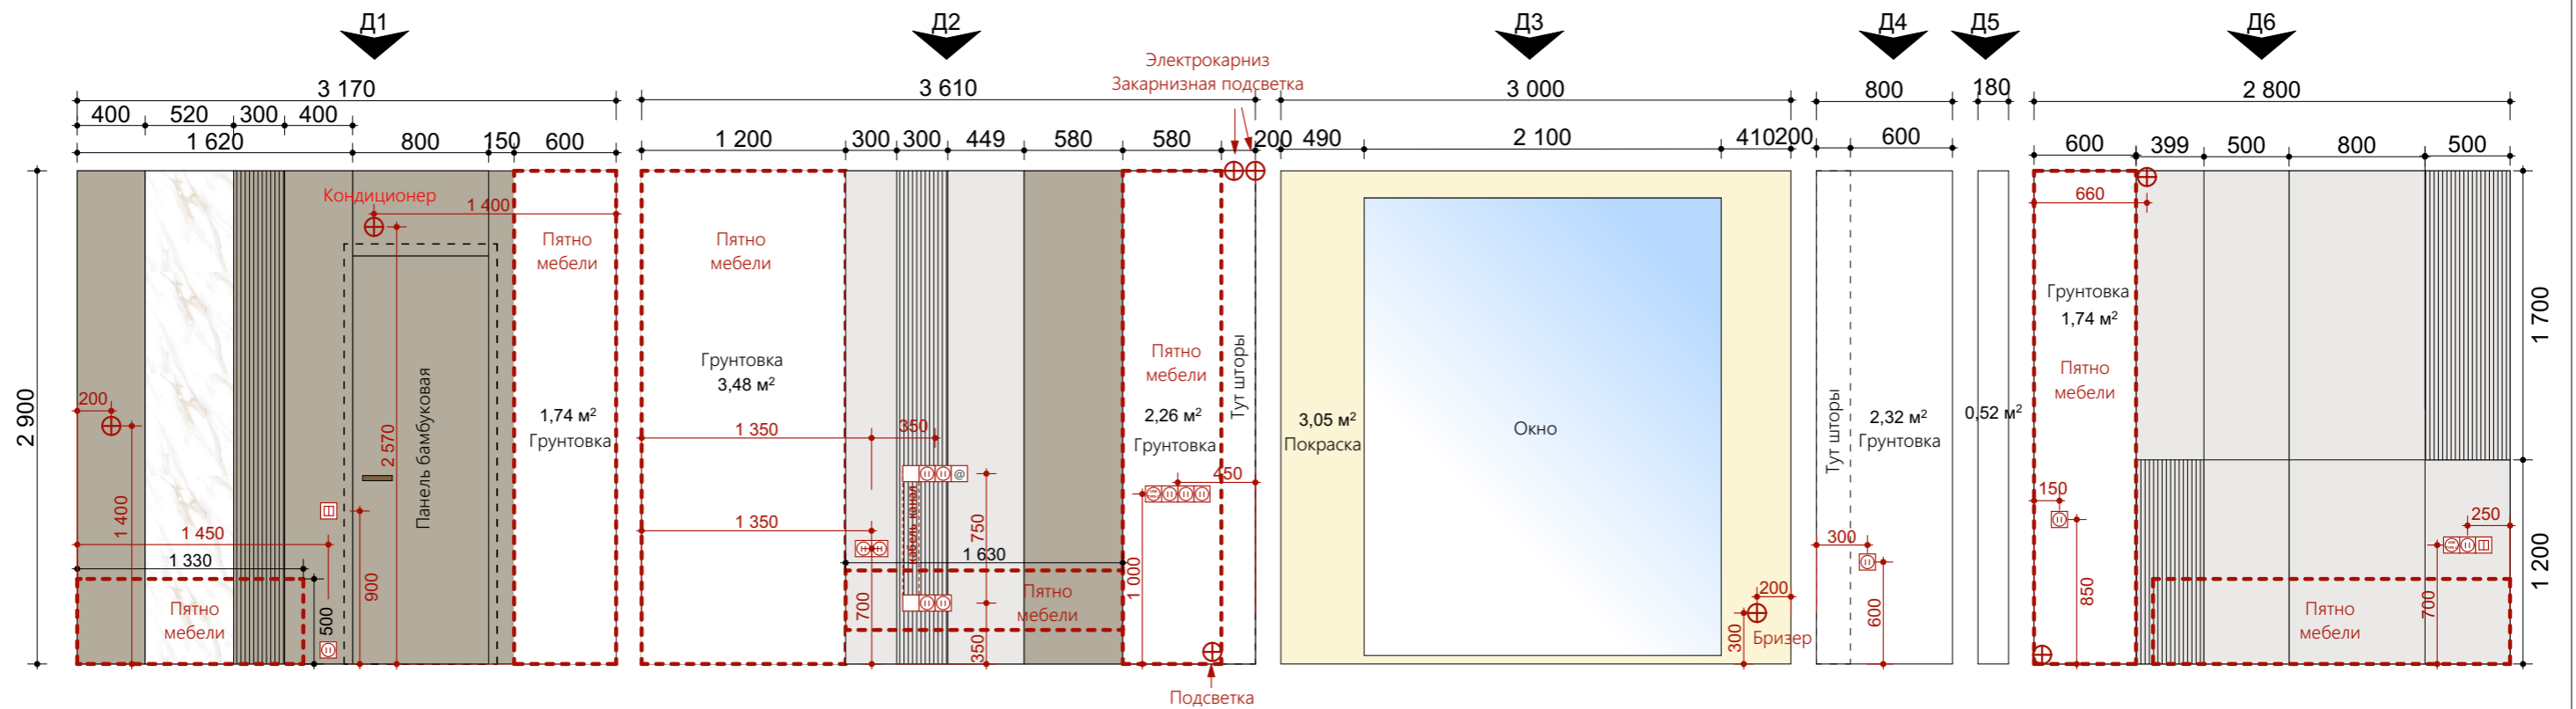

Детская 2 справа

Чистовая отделка		кв.м	Чистовая отделка		кв.м
	Однотон бамбук панель	2550 п.мм		Грунтовка	9
	Мрамор бамбук. панель	520 п.мм		Краска	3
	Реечные однотон	800 п.мм		Дерево бамбук. панель	2330 п.мм
	Реечные дерево	300 п.мм