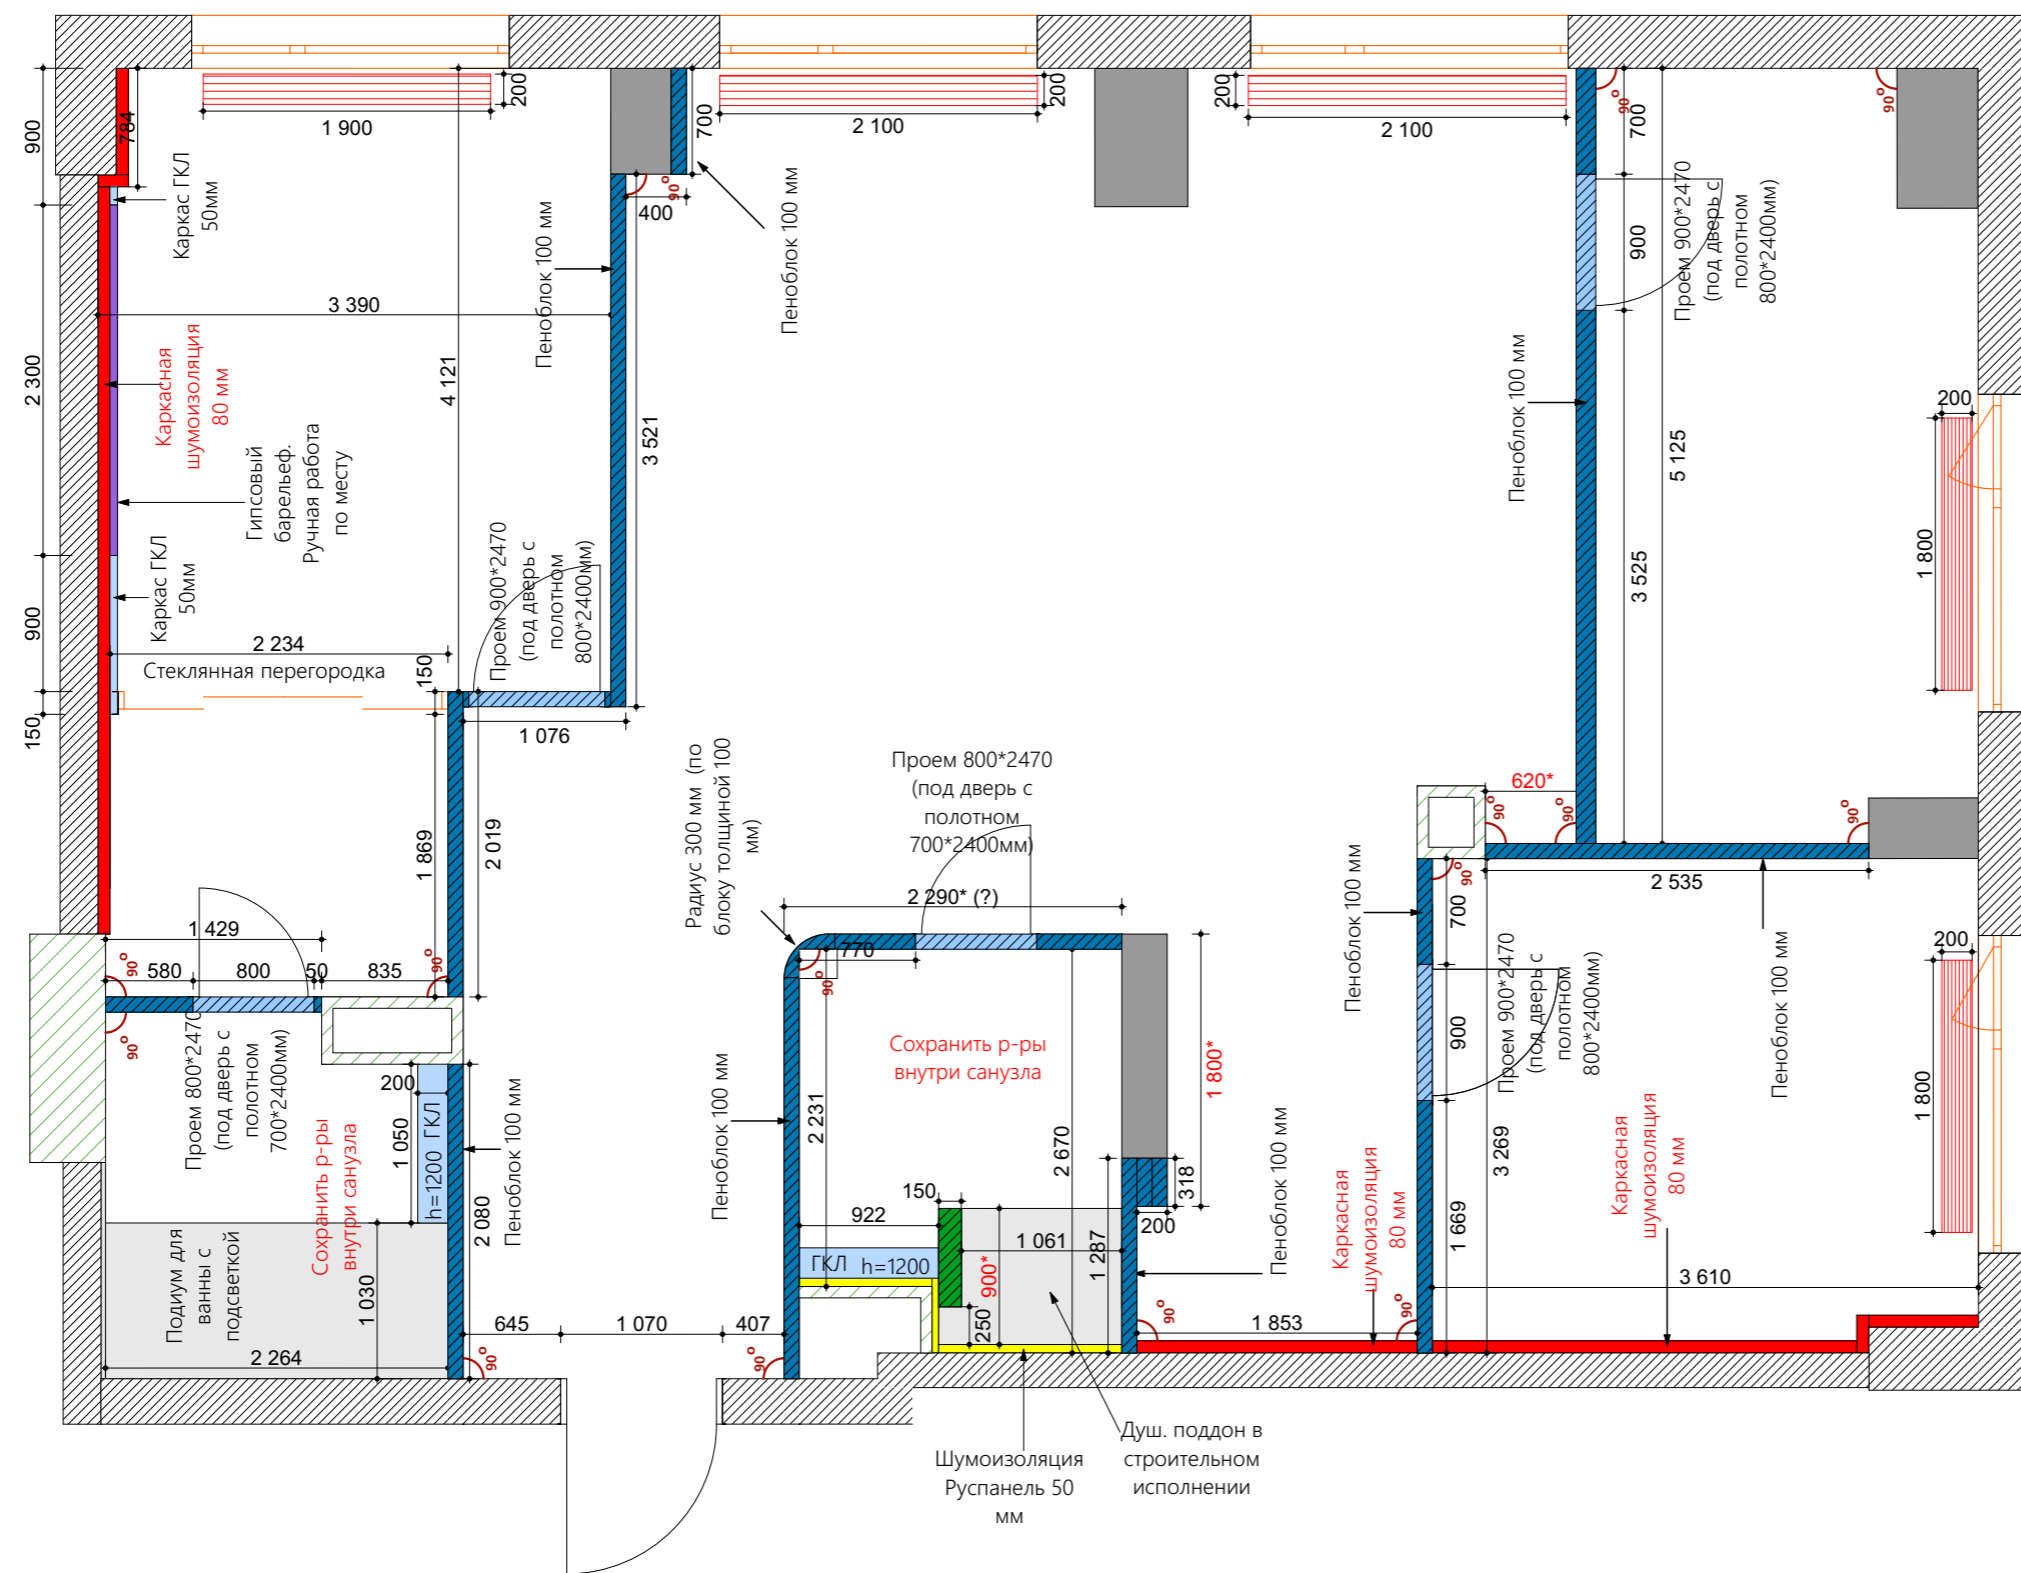

Примечания:

1. Все размеры уточнять по месту. В проекте минимально учтены отклонения на кривизну стен.

2. Возводимые перегородки выполнить из пеноблоков 100 мм

3. Существующие стены выровнять по маякам

4. Размеры отмеченные * чистовые, строго выдержать

5. Канализационные стояки зашить/заложить максимально близко, предусмотреть звукоизоляцию по согласованию с Заказчиком

6. При возведении перегородок в санузле предусмотреть доступ к счетчикам воды/ гребенкам

7. Для доступа к счетчикам воды и стоякам предусмотреть ревизионный люки

8. Предусмотреть выходы вентиляции в санузле и кухне

9. Углы 90 градусов в местах примыкания корпусной мебели