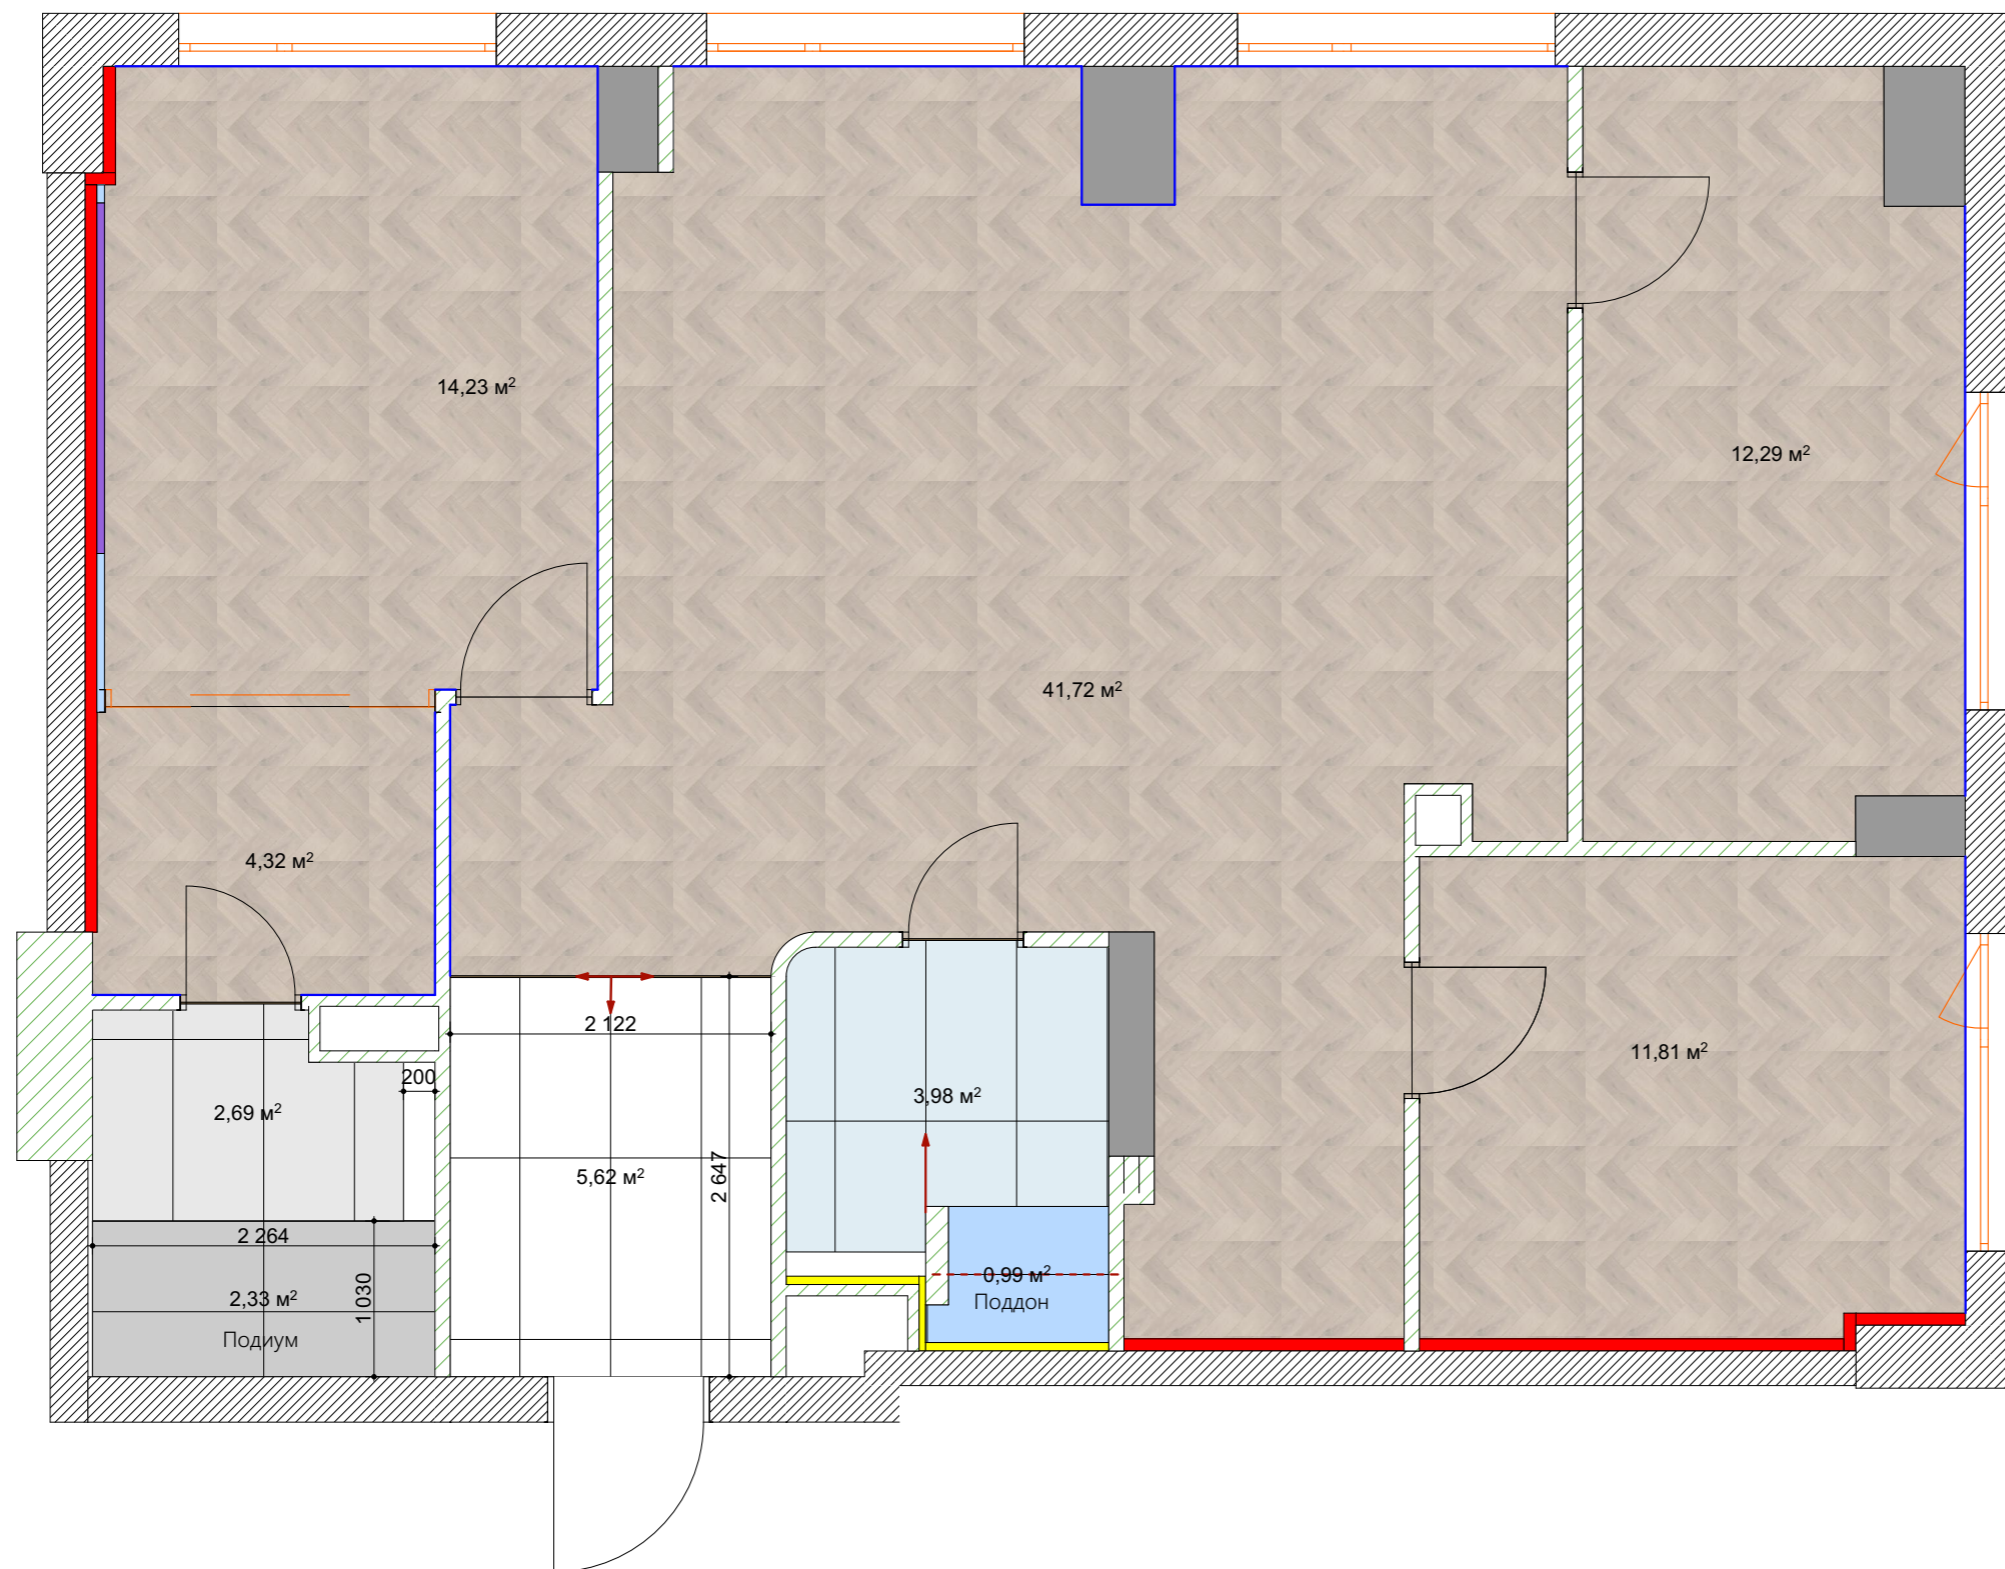

Примечания:

1. Все размеры уточнять по месту. В проекте минимально учтены отклонения на кривизну стен.
2. Стыки покрытий произвести через минимальный зазор + герметик
3. Все отклонение согласовать с автором проекта.
4. Все покрытия необходимо посмотреть визуально, во избежании несостыковки оттенков
5. Площадь покрытий дана общая, без учета подрезки
6. Подобрать материал в один уровень, либо выровнять стяжкой, уточнить!!
7. По всем зашкафным пространствам использовать герметик

Условные обозначения

	Кварцевый ламинат Fargo
	Керамогранит № 1 600*1200 мм
	Керамогранит № 2 600*1200 мм
	Керамогранит № 3 600*1200 мм
	П-образный профиль с закладной частью
	Микроплинтус L образный черный ЛП 20
	Направление раскладки

Стык покрытий кварцвинила и керамогранита произвести через П образный профиль цвета бронза

Бамбуковые панели толщиной 8мм выполняют функцию плинтуса в местах их монтажа. В остальных местах, где отсутствуют панели, и доводя до корпусной мебели использовать Микроплинтус L образный черный ЛП 20