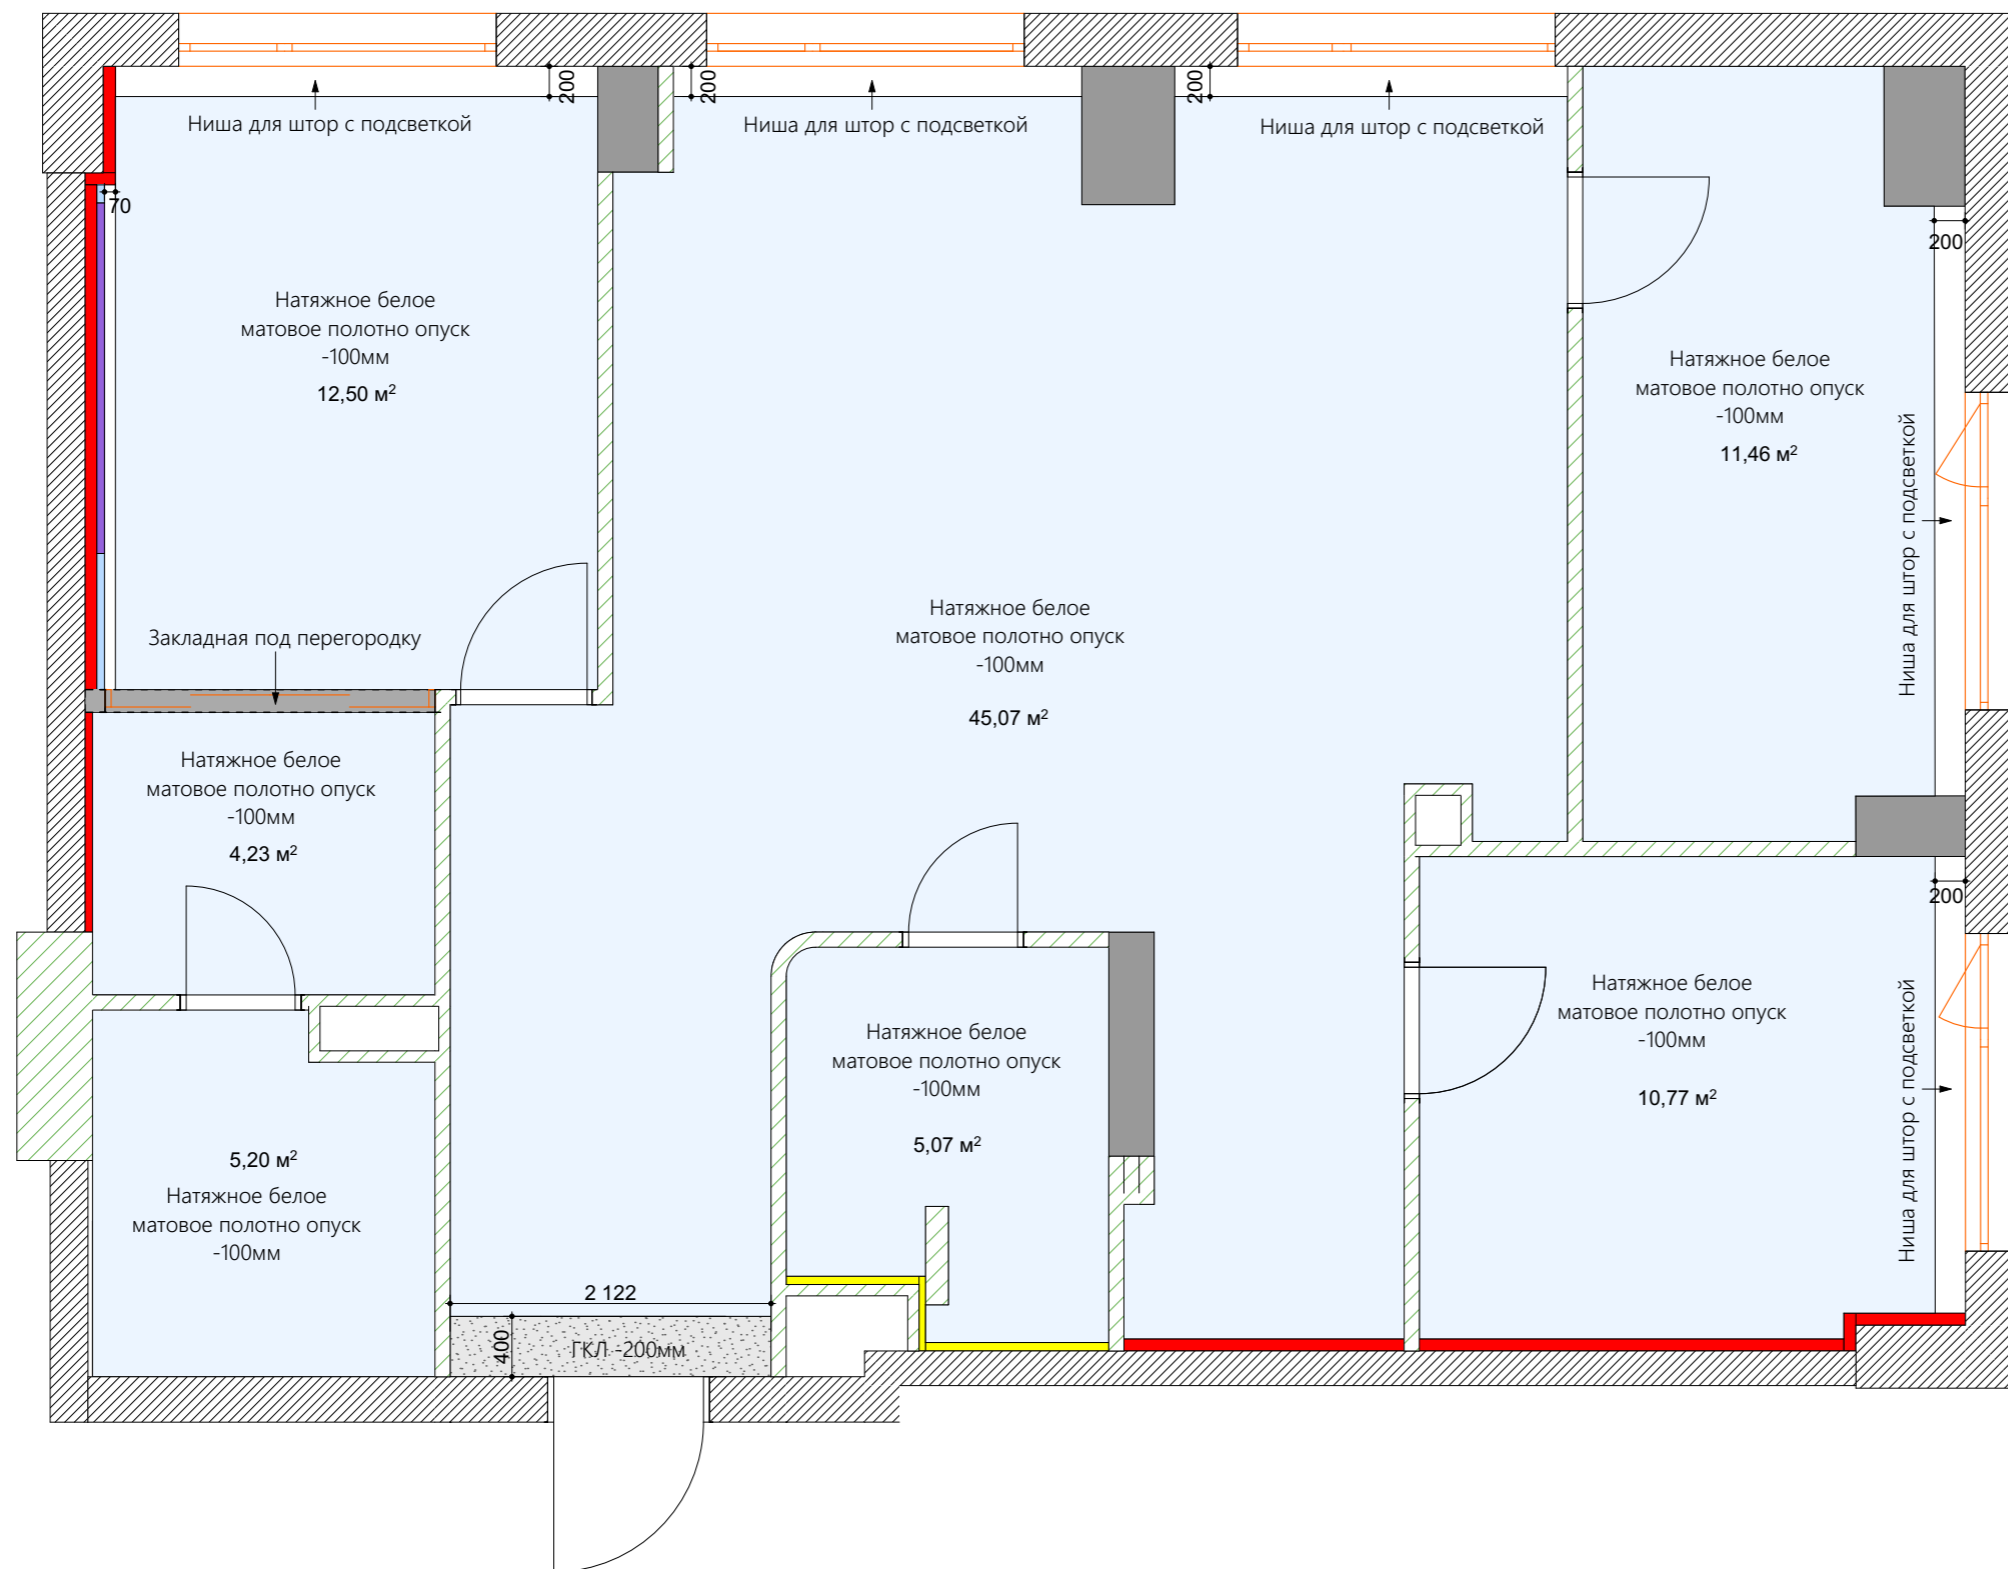

Примечания:

1. Все размеры уточнять по месту. В проекте минимально учтены отклонения на кривизну стен.
2. План потолков смотреть совместно с планами освещения и электрики
3. Необходимо на объекте в ходе ремонтных работ свести вместе и скорректировать все планы и размеры относительно текущей ситуации
4. Учесть принципы креплений осветительных приборов и других механизмов заранее, согласно техническим картам

Условные обозначения	
	ГКЛ
	Натяжное полотно
	Белый оштукатуренный