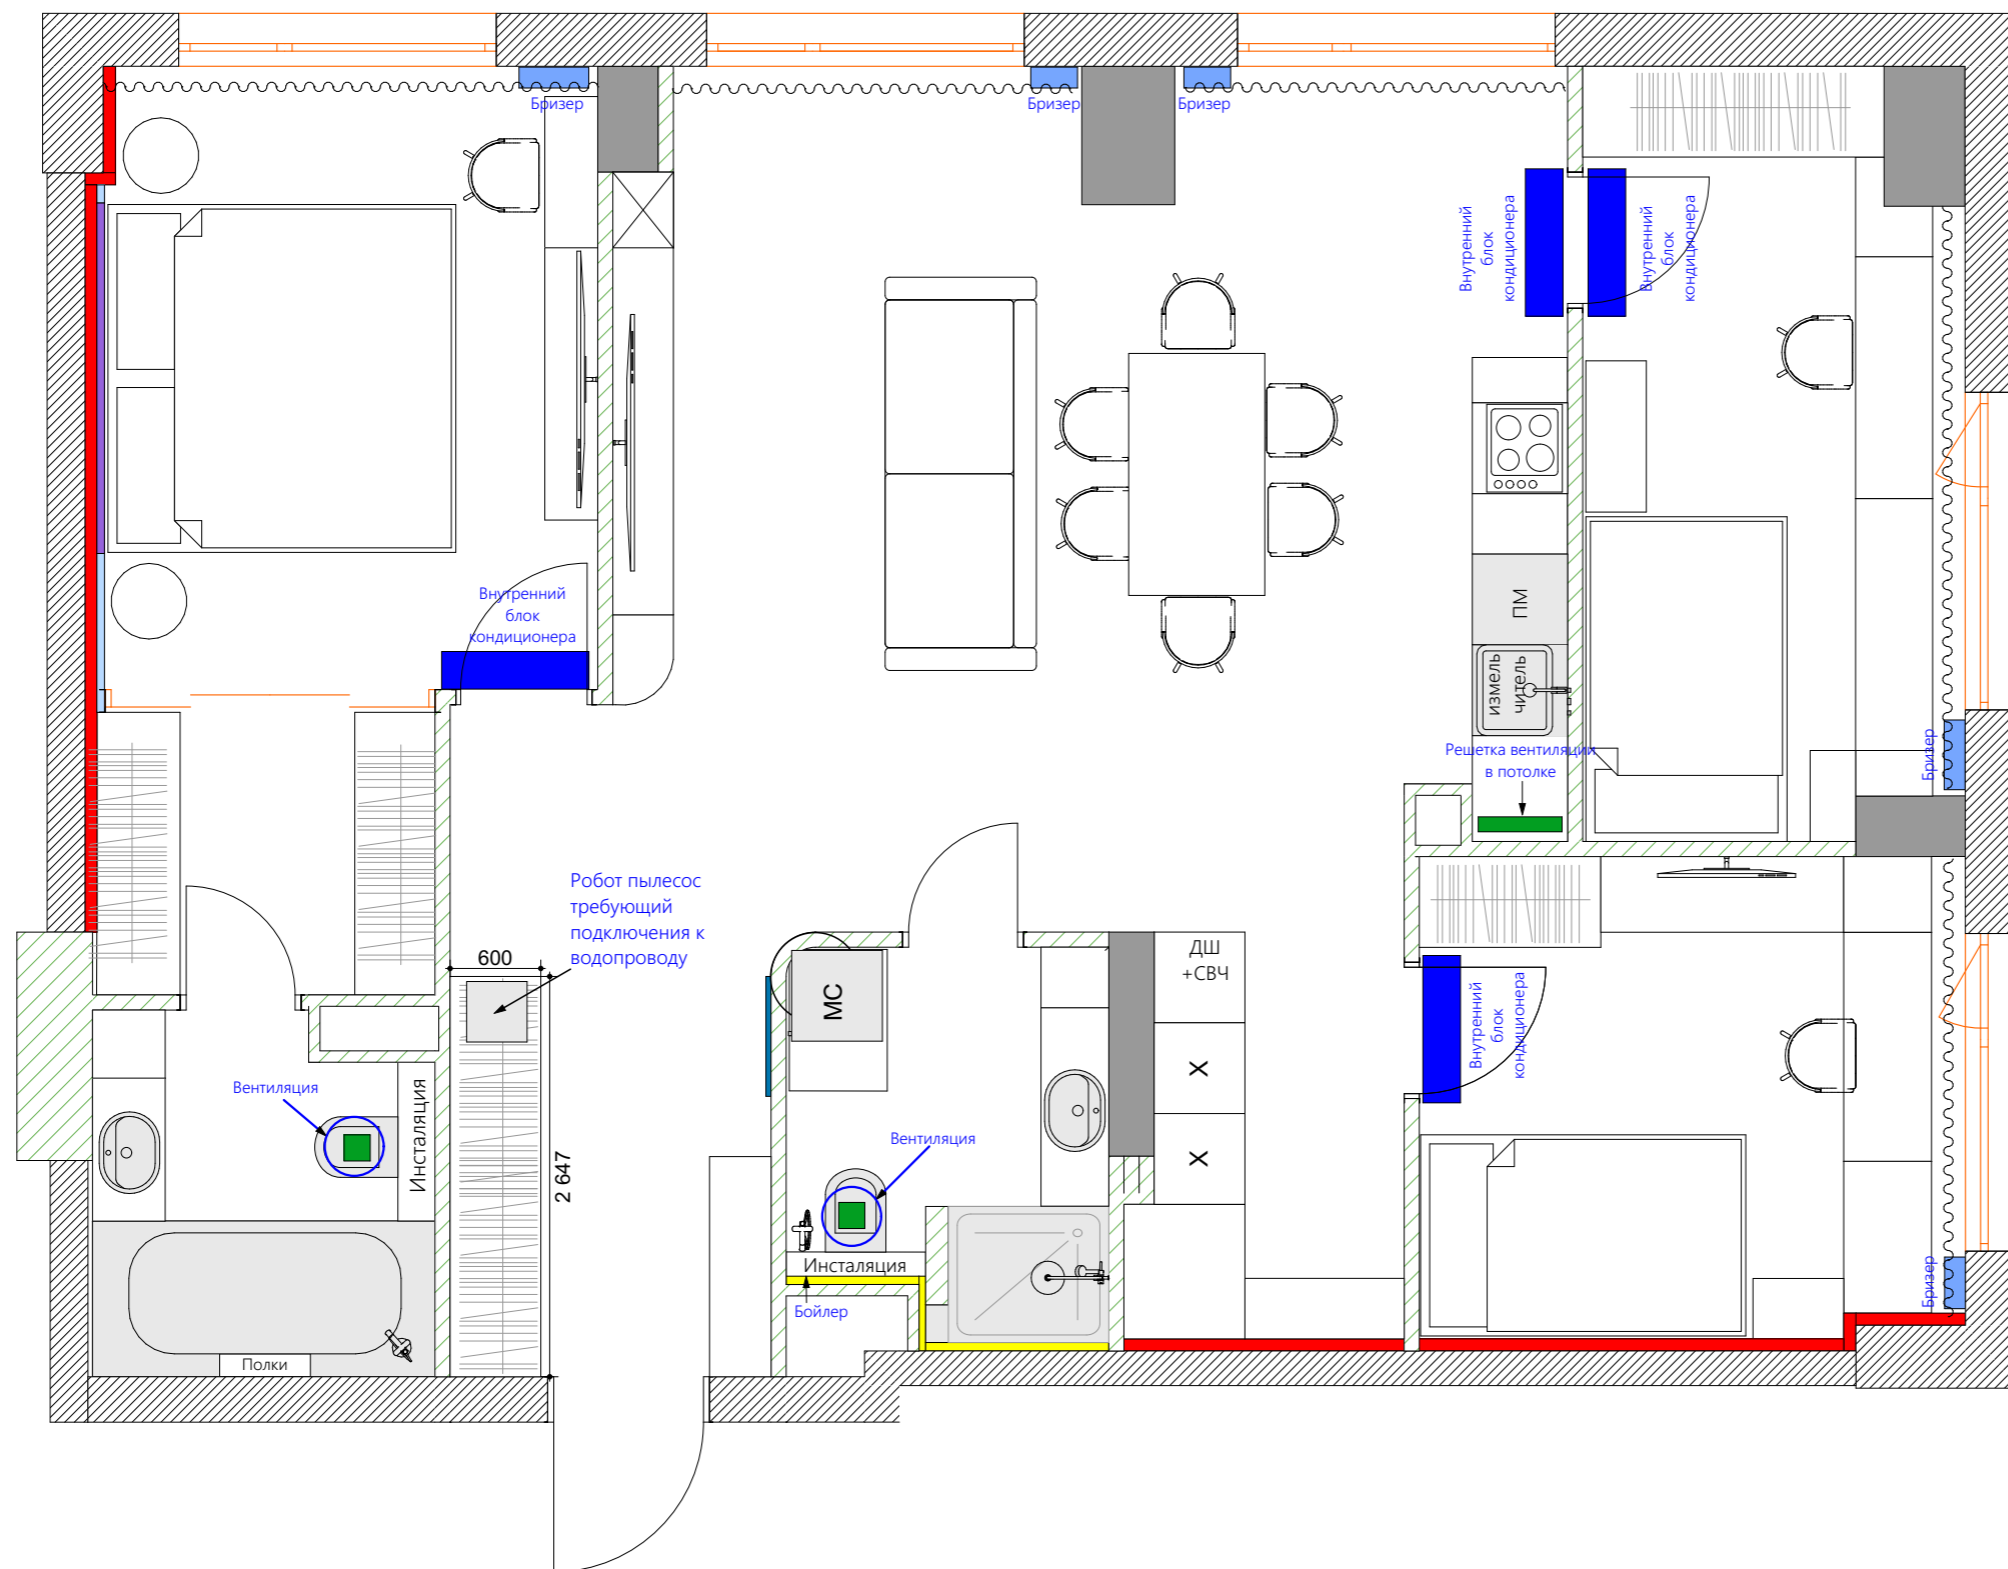

Примечания:

1. Все размеры уточнять по месту. В проекте минимально учтены отклонения на кривизну стен.
2. Внутренний блок кондиционера разместить не ближе 250 мм от стены
3. Внутренний блок кондиционера разместить от потолка до верхнего края кондиционера оставив не менее 100 мм
4. Необходима консультация специалиста по возможностям ведения трасс и размещения внутренних блоков кондиционера и вентиляции по месту, а так же рекомендации по выбору оборудования.
5. Скорректировать подведение электрики по месту после консультации с техническим специалистом и выбора оборудования

Условные обозначения:

	Внутренний блок кондиционера
	Вентилятор
	Бризер

* Обратите внимание, что блок кондиционера блокирует доступ в шкафы в некоторых местх. Доступ в заблокированные секции будет осуществляться из соседних секций