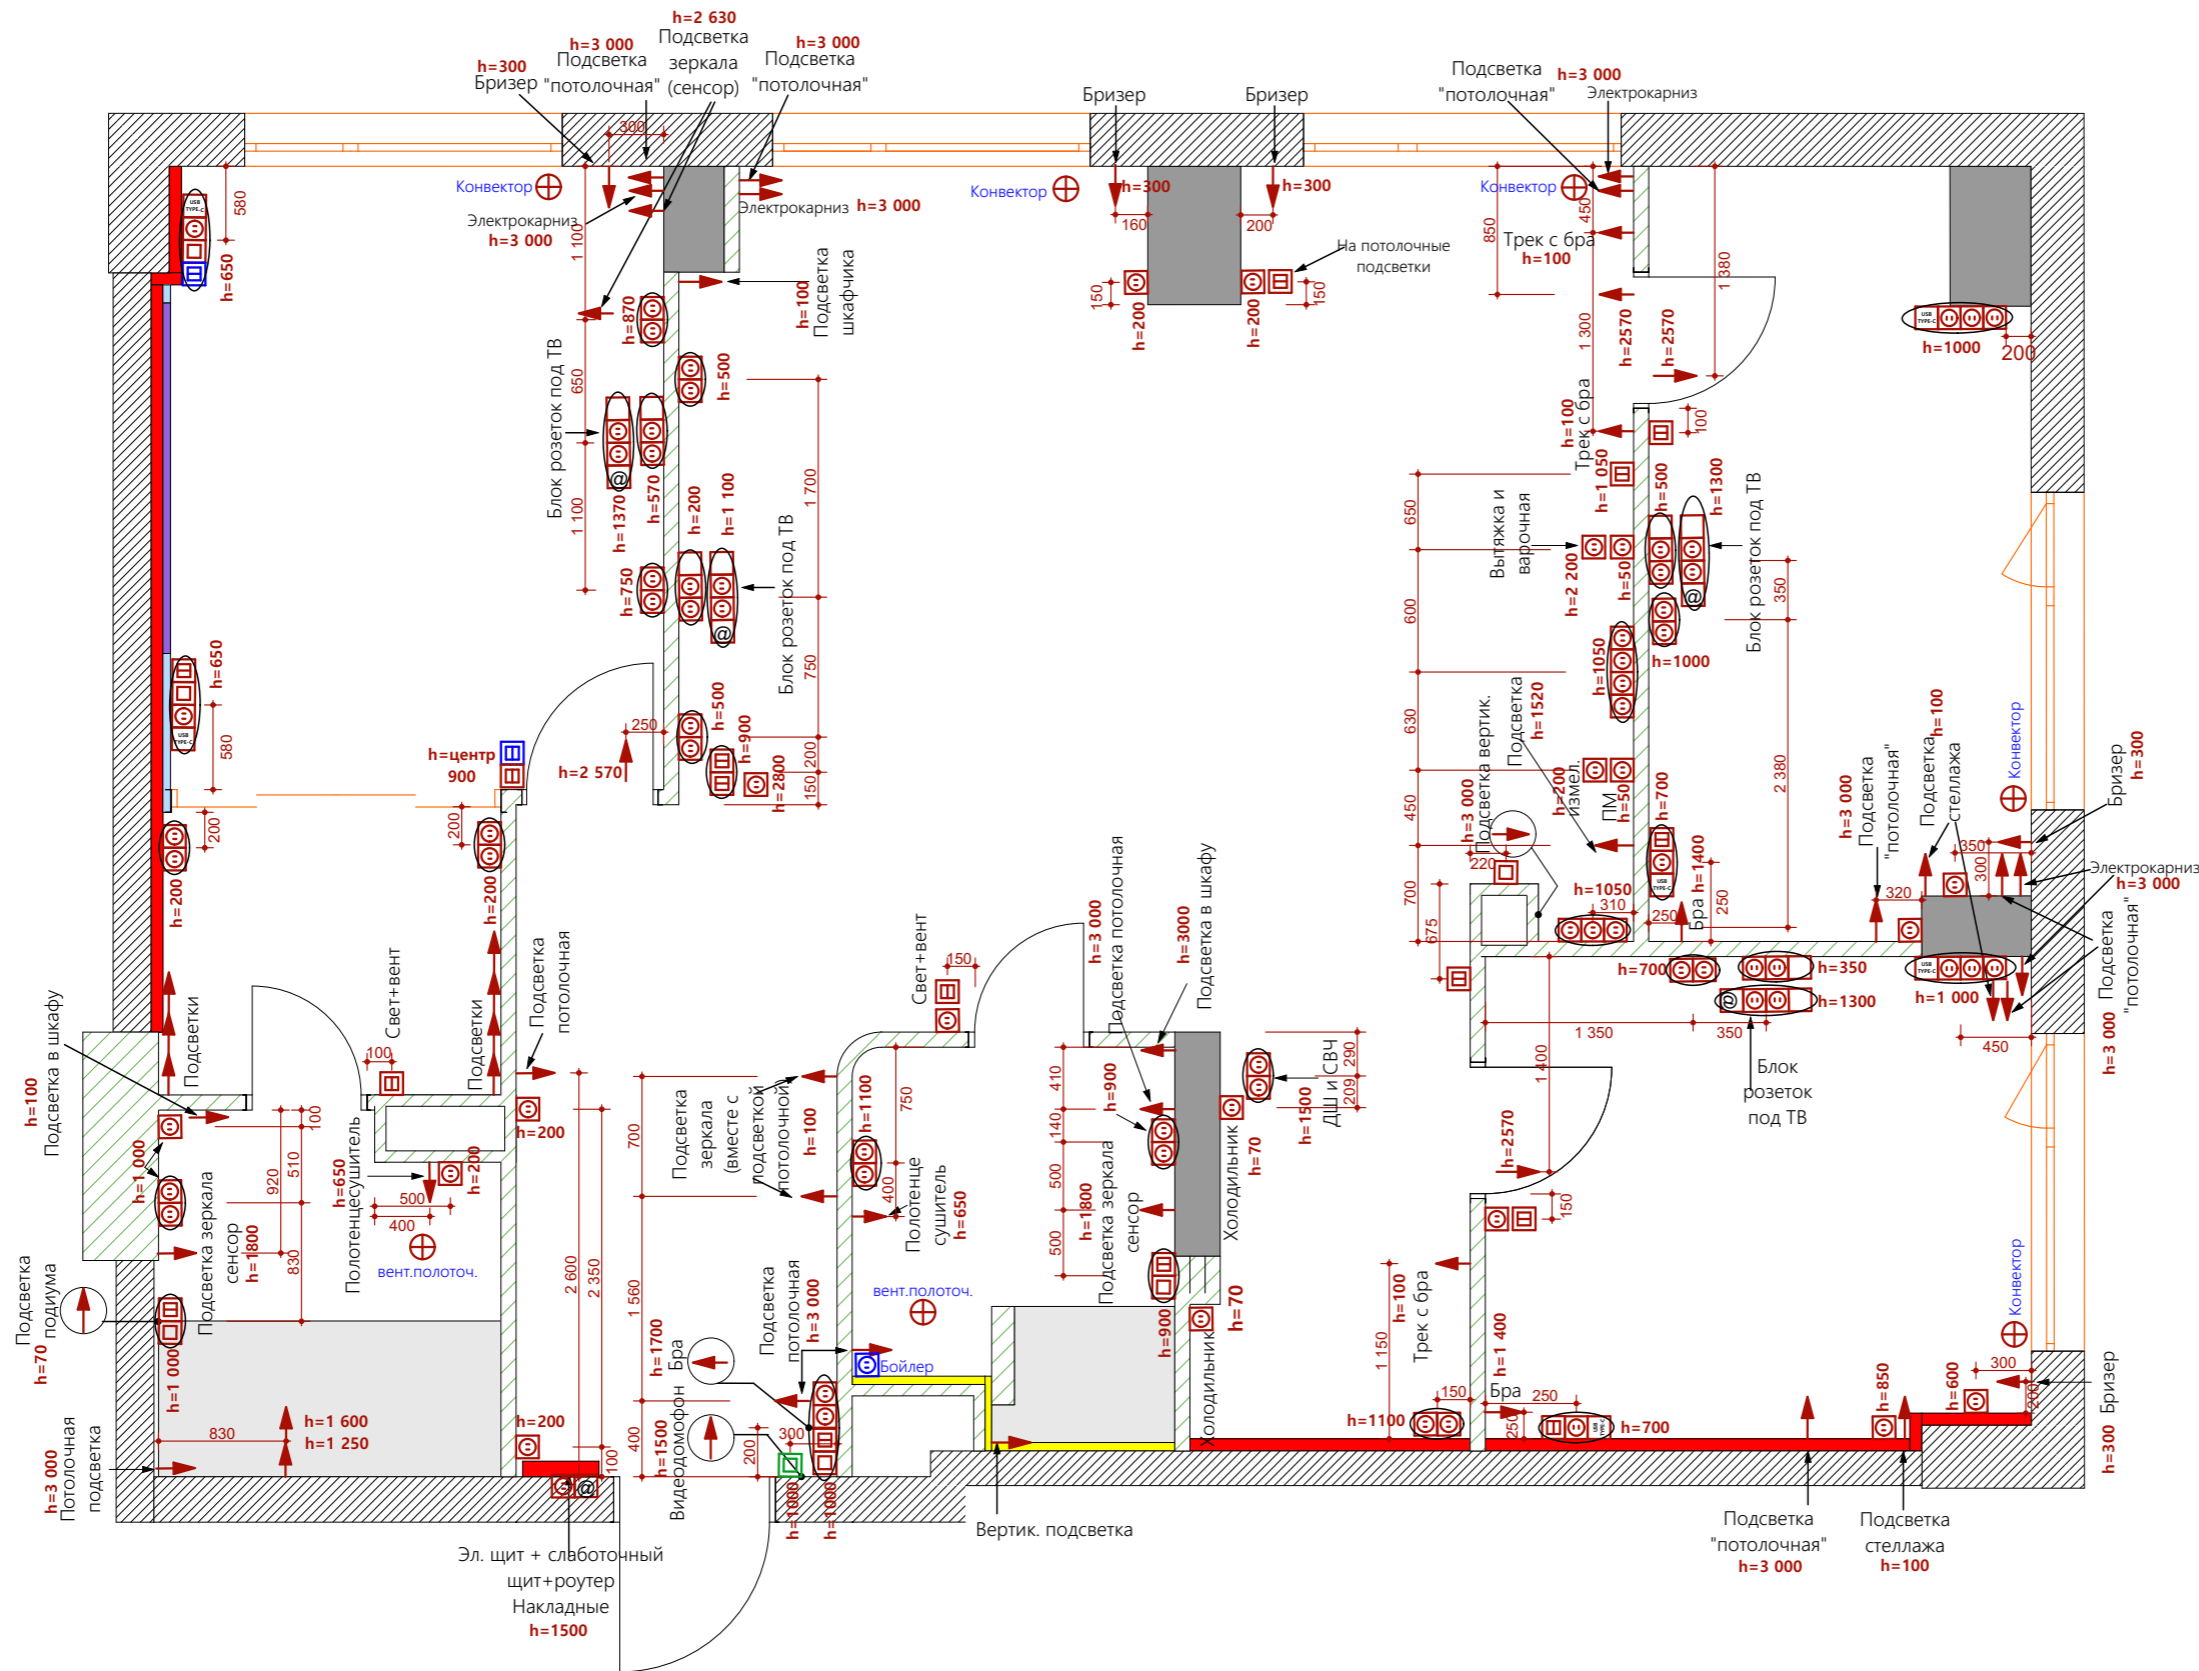

Примечания:

1. Все размеры указаны в миллиметрах
2. За отметку 0,000 принят уровень чистого пола
3. Высота установки розеток 200мм от уровня чистого пола (если не указано иное)
4. Все выключатели, кроме указанных отдельно, разместить на высоте 0,900 мм
5. На электровыводах оставлять запас кабеля
6. Все размеры уточнять по месту
7. Расположение электро- и сантех- выводов в зоне кухни уточнить по техкартам поставщика оборудования
8. Высоту и привязку кондиционеров уточнить на месте монтажником-проектировщиком
9. Высотные отметки электровыводов уточнить по разверткам стен
10. *-размеры, требующие уточнения

Рекомендовано перед монтажом электрики разметить на стенах все точки, согласовать все размеры и высоты в ходе ремонта.

Условные обозначения	
	Розетка
	Одноклавишный выключатель
	Двухклавишный выключатель
	Электровывод
	Интернет розетка
	HDMI канал
	Проходные выключатели
	USB TYPE-C розетка